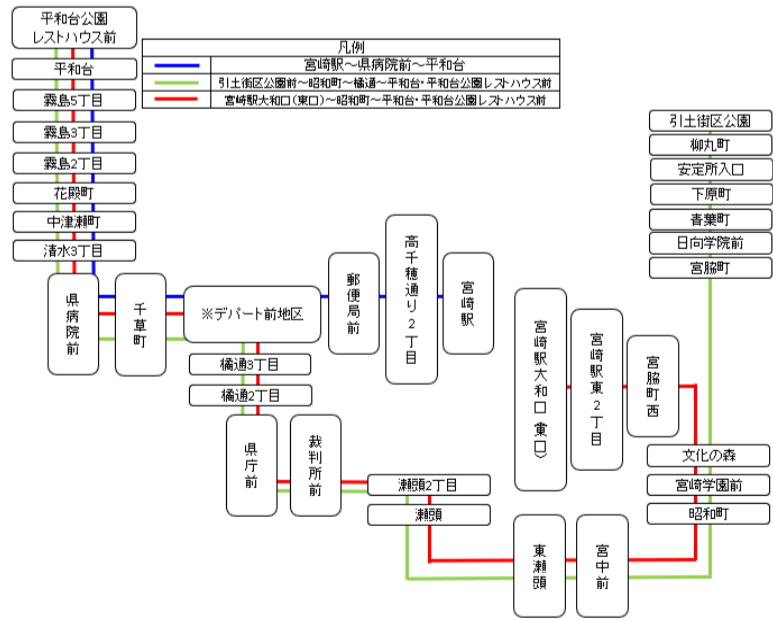

2024年4月1日現在

⑧柳丸町・青葉町・宮崎駅大和口(東口)→平和台
⑧-1平和台→宮崎駅大和口(東口)
⑧-2平和台→宮崎駅 **バス時刻表**

4月1日ダイヤ改正内容のお知らせ

一部の便で行き先・時刻が変更になっているところがございます。詳しくは時刻表をご覧ください。

Instagram 宮崎交通アカウント【miyakoh_bus】フォローをお願いします。
お問い合わせは **宮崎交通** 月～土 7:00～18:00
バス案内センター: Tel 0985-32-0718 日祝 9:00～18:00