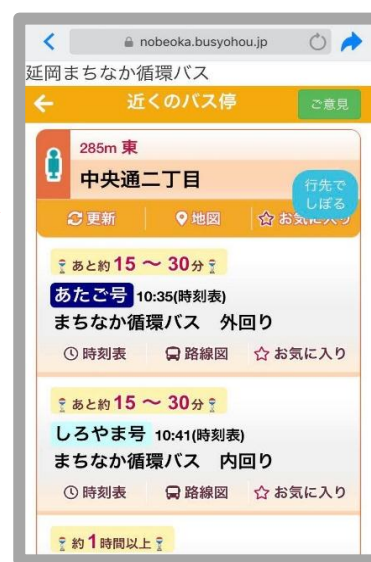

## バスロケーションシステム「バス予報」 実証実験のご案内

実験期間：平成30年6月1日(金)～12月14日(金)  
対象バス：まちなか循環バス(内回り線・外回り線)

### 《ご利用方法》

スマートフォンかタブレット端末を利用し、下記のURL  
から「バス予報」のホームページをご覧ください。  
QRコードを読みとってご覧いただくこともできます。

QRコード

【ホームページ】<http://nobeoka.busyohou.jp/>

画面イメージ

トップ画面

近くのバス停 確認画面

バスの到着時間 確認画面