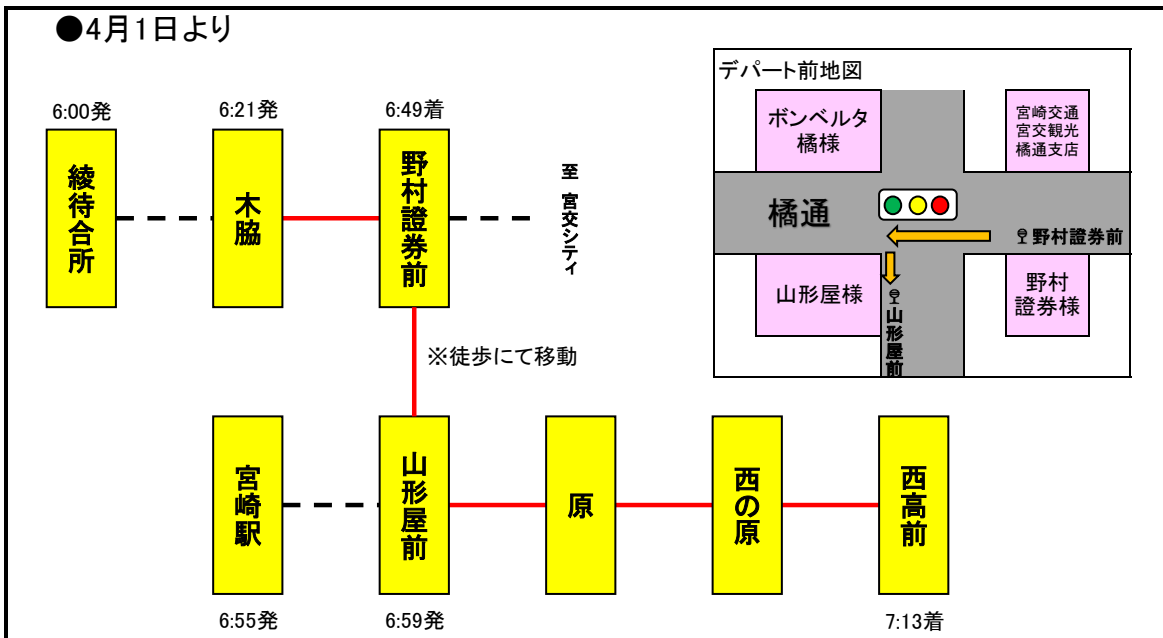

平成30年4月1日 ダイヤ改正 宮崎・日南地区

I. 宮崎西高校への通学しやすさを向上致します。

①綾・国富・高岡方面～宮崎西高校への通学が便利になります。(平日)

4月1日のダイヤ改正にて、西高前 18:30発 高岡・国富・綾方面へのダイヤを設定いたします。

②木脇方面から宮崎西高校へバスにて通学が可能になります(平日)

4月1日より宮崎駅 6:40発乱橋経由西高行を、宮崎駅 6:55発大塚台経由に変更を致します。

II.光陽台行ナイトバスの運行時間を短縮致します。(金曜・土曜)

金曜日・土曜日運行しております光陽台行ナイトバスを、4月1日より、乗車区間を宮交シティ～橋通り5丁目までとし、江平1丁目以降の停留所では乗車できなくなります。そのため、運行時間を短縮致します。

	停留所名	発時刻(乗車停留所のみ)	運賃
乗 降 可	宮交シティ	23:51	—
	橋通り1丁目	23:57	—
	橋通り2丁目	23:58	—
	橋通り3丁目	24:00	—
	宮交橋通支店前	0:02	160円
	橋通り4丁目	0:03	170円
	橋通り5丁目	0:04	170円
降 車 の み	江平1丁目	—	190円
	花ヶ島	—	280円
	新名爪	—	400円
	住吉	—	490円
	南広瀬	—	610円
	佐土原駅前	—	650円
	光陽台	—	740円

※運賃は橋通り3丁目からご乗車した場合の運賃

III.運行ダイヤの変更を致します。

①時刻変更

上記以外にて運行ダイヤの変更を致します。

※時間変更のある運行ルート・曜日・出発地のみ記載しております。すべての詳細は路線別時刻表(3/19掲載予定)をご確認ください。

運行ルート	曜日	出発地	変更対象発時刻	
			3/31まで	4/1より
深年局前～国富町役場	平日・土曜	深年局前	6:03	6:56
国富町役場～馬渡	平日	国富町役場	8:34	8:35
			11:00	11:25
		馬渡	14:55	14:40
			9:00	9:01
			11:26	11:51
			15:21	15:06
	土曜	国富町役場	8:34	8:35
			11:05	11:25
		馬渡	14:55	14:40
			9:00	9:01
			11:31	11:51
			15:21	15:06
日祝	国富町役場	8:34	8:35	
		11:00	11:25	
	馬渡	14:55	14:40	
		9:00	9:01	
		11:26	11:51	
		15:21	15:06	
国富町役場～深年入口	平日・土曜	国富町役場	18:25	17:15
国富町役場～法ヶ岳	平日	国富町役場	9:30	9:30
			11:55	12:20
		法ヶ岳	16:00	16:15
			18:50	18:05
			9:53	9:53
			12:18	12:43
	土曜	国富町役場	16:00	16:15
			18:50	18:05
		法ヶ岳	9:30	9:30
			12:00	12:20
			16:00	16:15
			18:50	18:05
	日祝	国富町役場	9:35	9:35
			12:00	12:20
		法ヶ岳	16:00	16:15
			9:58	9:58
			12:23	12:43
			16:23	16:38

運行ルート	曜日	出発地	変更対象発時刻	
			3/31まで	4/1より
振徳高校～油津港	平日	油津港	6:45	6:56
		振徳高校	17:36	17:40
舩肥～幸島入口	平日・土曜・日祝	舩肥	9:50	10:00
			11:50	11:50
			13:30	13:30
			15:30	15:30
			16:25	16:25
			17:20	17:20
舩肥～県病院～油津港(変更便のみ記載)	平日・土曜・日祝	油津港	18:05	18:10
宮崎～舩肥	平日・土曜・日祝	宮崎駅	8:19	8:25
			9:40	9:40
			11:10	11:10
			11:45	11:45
			12:35	12:35
			13:55	13:55
			14:45	14:45
			15:40	15:40
			17:20	17:20
			18:45	18:45