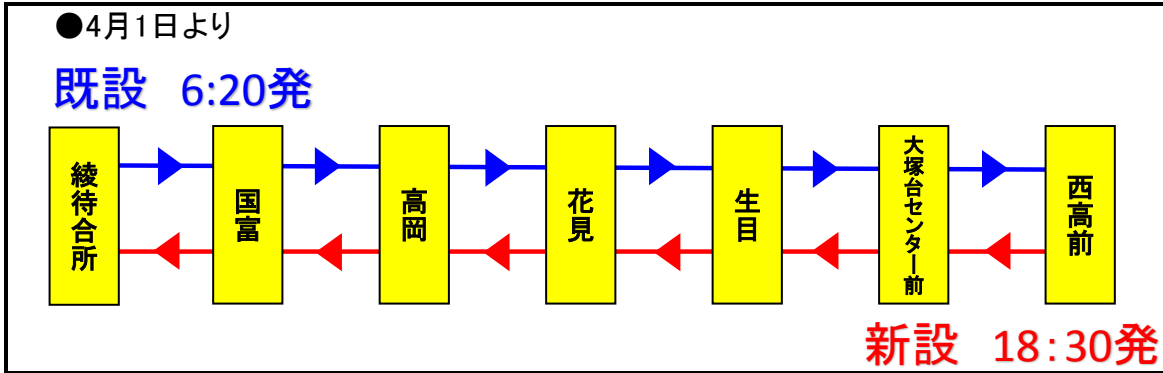

平成30年4月1日 ダイヤ改正 宮崎・日南地区

I. 宮崎西高校への通学しやすさを向上致します。

①綾・国富・高岡方面～宮崎西高校への通学が便利になります。(平日)

4月1日のダイヤ改正にて、西高前 18:30発 高岡・国富・綾方面へのダイヤを設定いたします。

②木脇方面から宮崎西高校へバスにて通学が可能になります(平日)

4月1日より宮崎駅 6:40発乱橋経由西高行を、宮崎駅 6:55発大塚台経由に変更を致します。

II.光陽台行ナイトバスの運行時間を短縮致します。(金曜・土曜)

金曜日・土曜日運行しております光陽台行ナイトバスを、4月1日より、乗車区間を宮交シティ～橋通り5丁目までとし、江平1丁目以降の停留所では乗車できなくなります。そのため、運行時間を短縮致します。

	停留所名	発時刻(乗車停留所のみ)	運賃
乗 降 可	宮交シティ	23:51	—
	橋通り1丁目	23:57	—
	橋通り2丁目	23:58	—
	橋通り3丁目	24:00	—
	宮交橋通支店前	0:02	160円
	橋通り4丁目	0:03	170円
	橋通り5丁目	0:04	170円
降 車 の み	江平1丁目	—	190円
	花ヶ島	—	280円
	新名爪	—	400円
	住吉	—	490円
	南広瀬	—	610円
	佐土原駅前	—	650円
	光陽台	—	740円

※運賃は橋通り3丁目からご乗車した場合の運賃

III.運行ダイヤの変更を致します。

①時刻変更

上記以外にて運行ダイヤの変更を致します。

※時間変更のある運行ルート・曜日・出発地のみ記載しております。すべての詳細は路線別時刻表(3/19掲載予定)をご確認ください。

運行ルート	曜日	出発地	変更対象発時刻	
			3/31まで	4/1より
深年局前～国富町役場	平日・土曜	深年局前	6:03	6:56
国富町役場～馬渡	平日	国富町役場	8:34	8:35
			11:00	11:25
		馬渡	14:55	14:40
			9:00	9:01
			11:26	11:51
			15:21	15:06
	土曜	国富町役場	8:34	8:35
			11:05	11:25
		馬渡	14:55	14:40
			9:00	9:01
			11:31	11:51
			15:21	15:06
日祝	国富町役場	8:34	8:35	
		11:00	11:25	
	馬渡	14:55	14:40	
		9:00	9:01	
		11:26	11:51	
		15:21	15:06	
国富町役場～深年入口	平日・土曜	国富町役場	18:25	17:15
国富町役場～法ヶ岳	平日	国富町役場	9:30	9:30
			11:55	12:20
		法ヶ岳	16:00	16:15
			18:50	18:05
			9:53	9:53
			12:18	12:43
	土曜	国富町役場	16:00	16:15
			18:50	18:05
		法ヶ岳	9:30	9:30
			12:00	12:20
			16:00	16:15
			18:50	18:05
	日祝	国富町役場	9:35	9:35
			12:00	12:20
		法ヶ岳	16:00	16:15
			9:58	9:58
			12:23	12:43
			16:23	16:38

運行ルート	曜日	出発地	変更対象発時刻	
			3/31まで	4/1より
振徳高校～油津港	平日	油津港	6:45	6:56
		振徳高校	17:36	17:40
舩肥～幸島入口	平日・土曜・日祝	舩肥	9:50	10:00
			11:50	11:50
			13:30	13:30
			15:30	15:30
			16:25	16:25
			17:20	17:20
舩肥～県病院～油津港(変更便のみ記載)	平日・土曜・日祝	油津港	18:05	18:10
宮崎～舩肥	平日・土曜・日祝	宮崎駅	8:19	8:25
			9:40	9:40
			11:10	11:10
			11:45	11:45
			12:35	12:35
			13:55	13:55
			14:45	14:45
			15:40	15:40
			17:20	17:20
			18:45	18:45