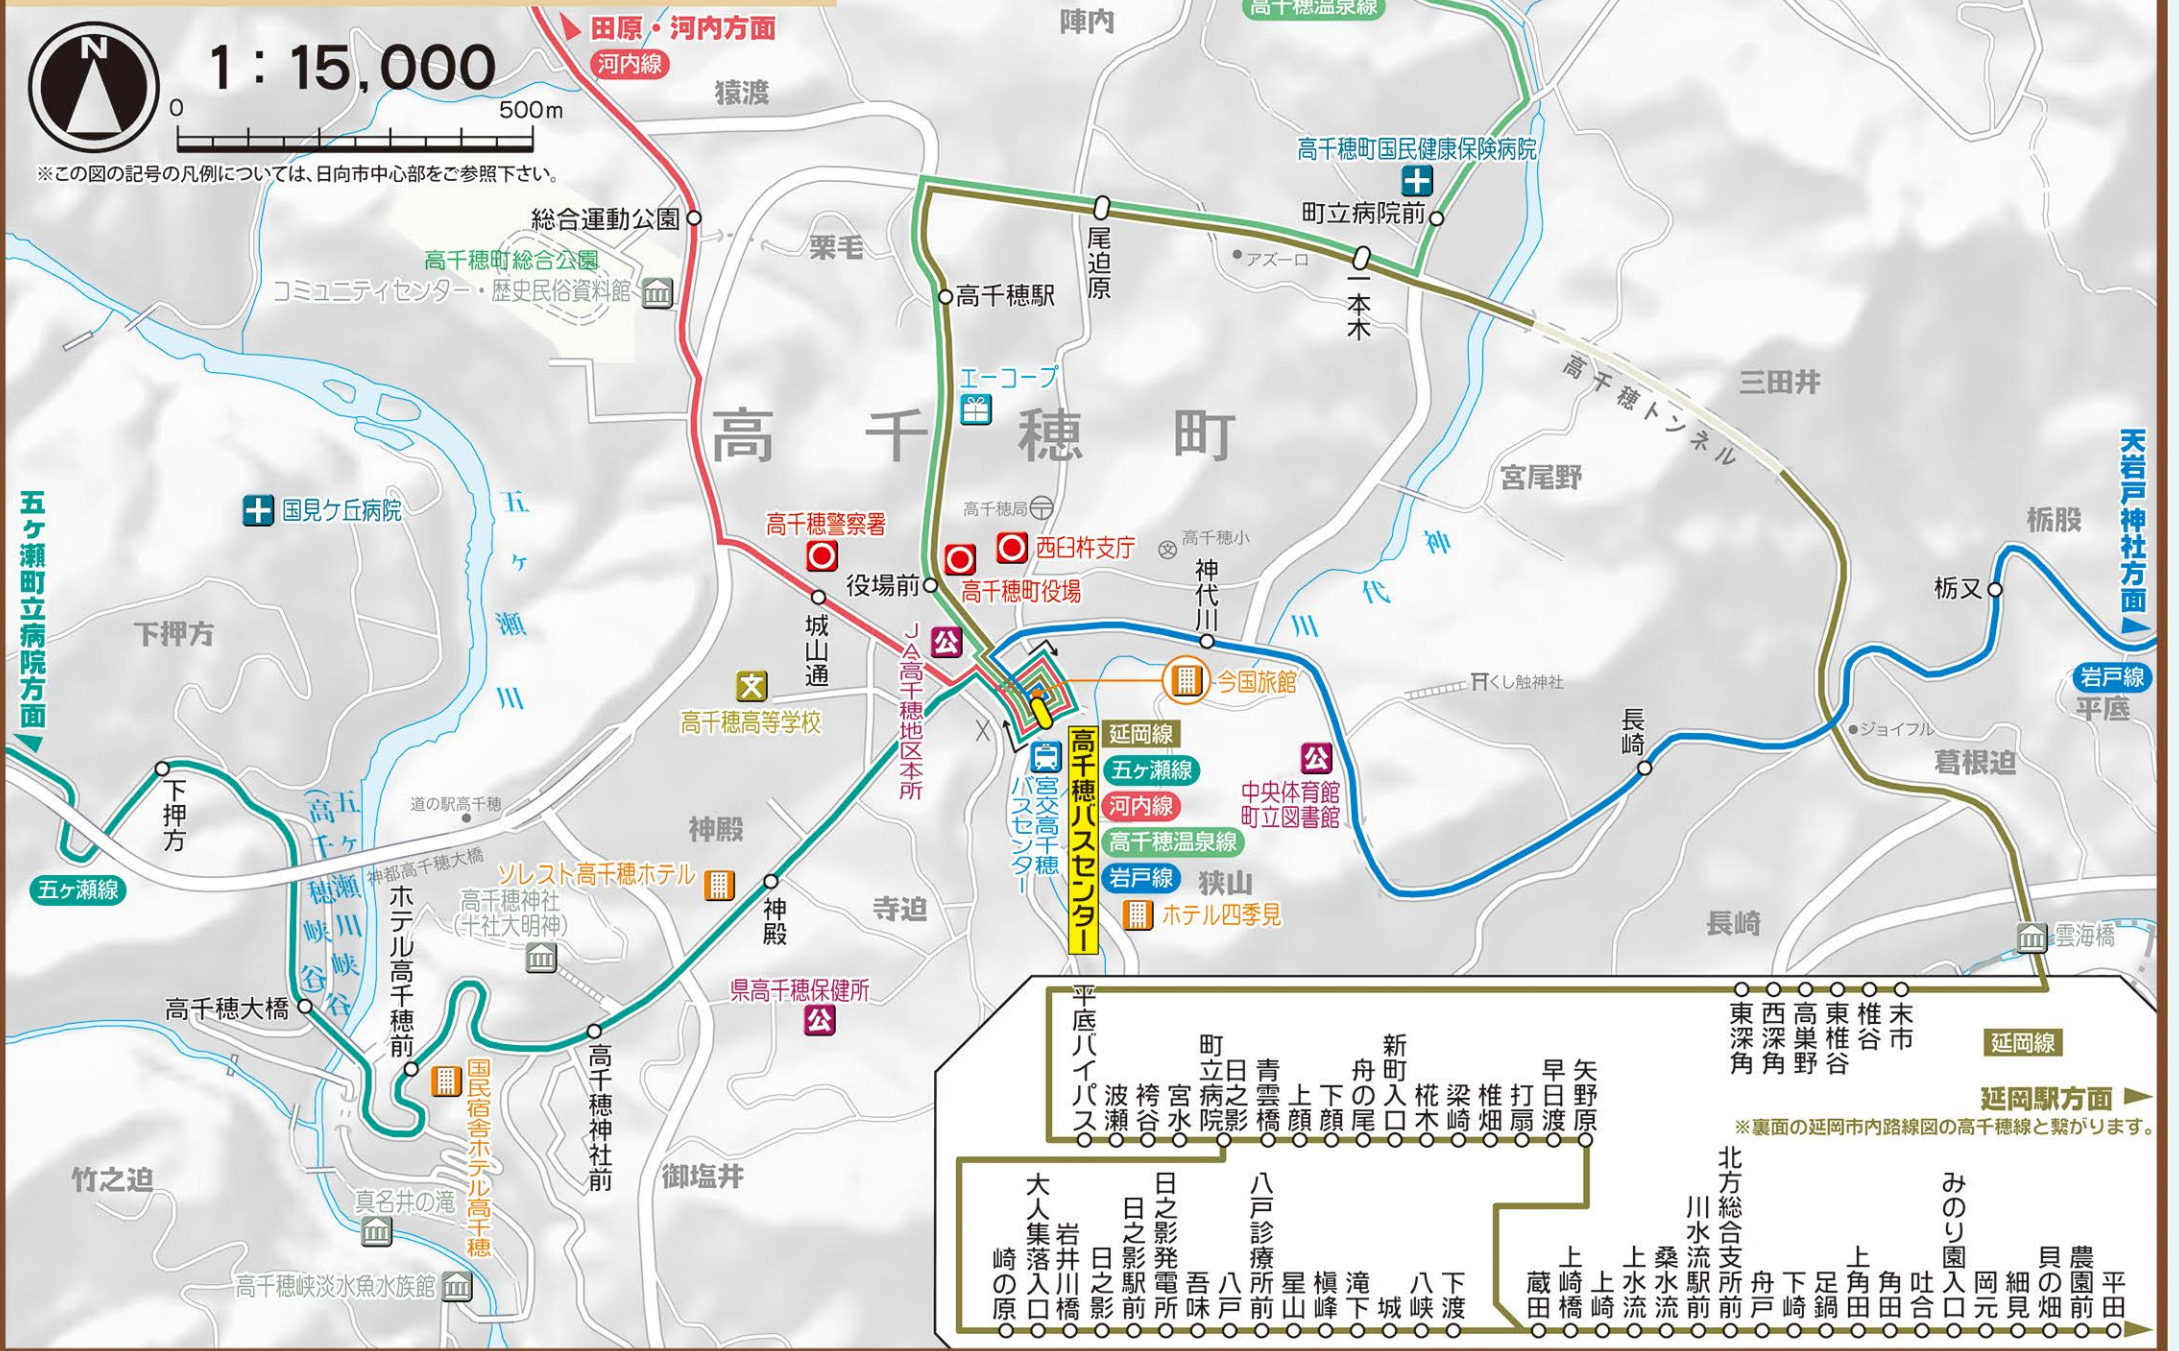

# 高千穂町中心部

1:15,000

※この図の記号の凡例については、日向市中心部をご参照下さい。

※裏面の延岡市内路線図の高千穂線と繋がります。