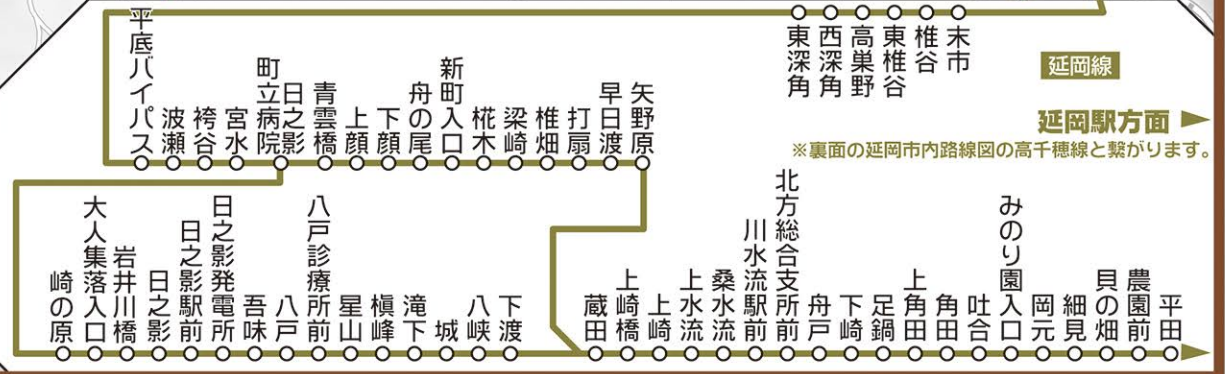

# 高千穂町中心部

1:15,000

※この図の記号の凡例については、日向市中心部をご参照下さい。

※裏面の延岡市内路線図の高千穂線と繋がります。