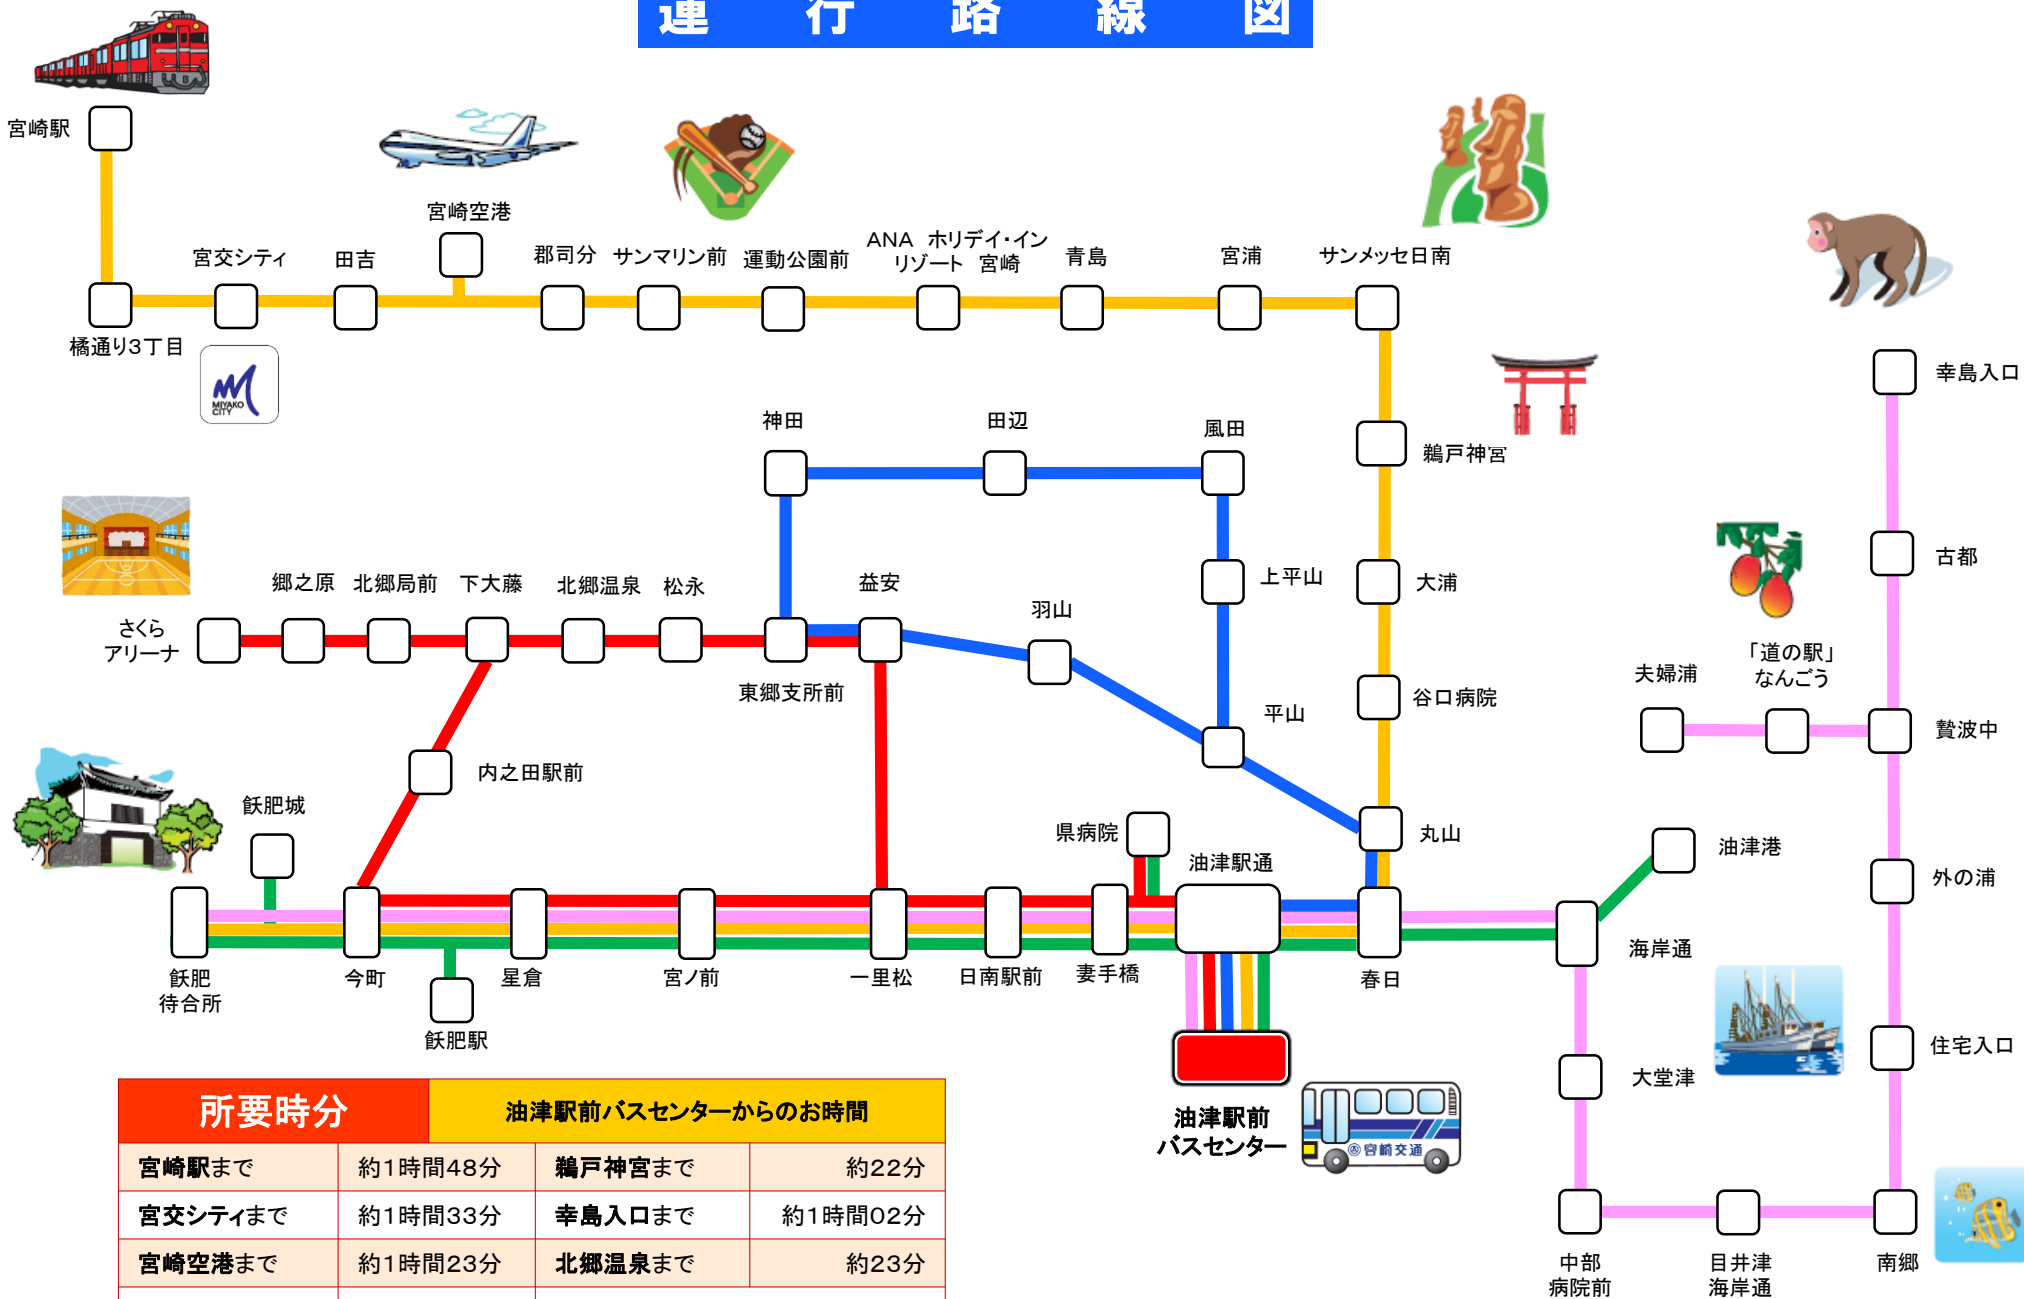

運行路線図

所要時分		油津駅前バスセンターからのお時間	
宮崎駅まで	約1時間48分	鶴戸神宮まで	約22分
宮交シティまで	約1時間33分	幸島入口まで	約1時間02分
宮崎空港まで	約1時間23分	北郷温泉まで	約23分
運動公園前まで	約1時間05分	交通事情により多少遅れる場合がございます。	