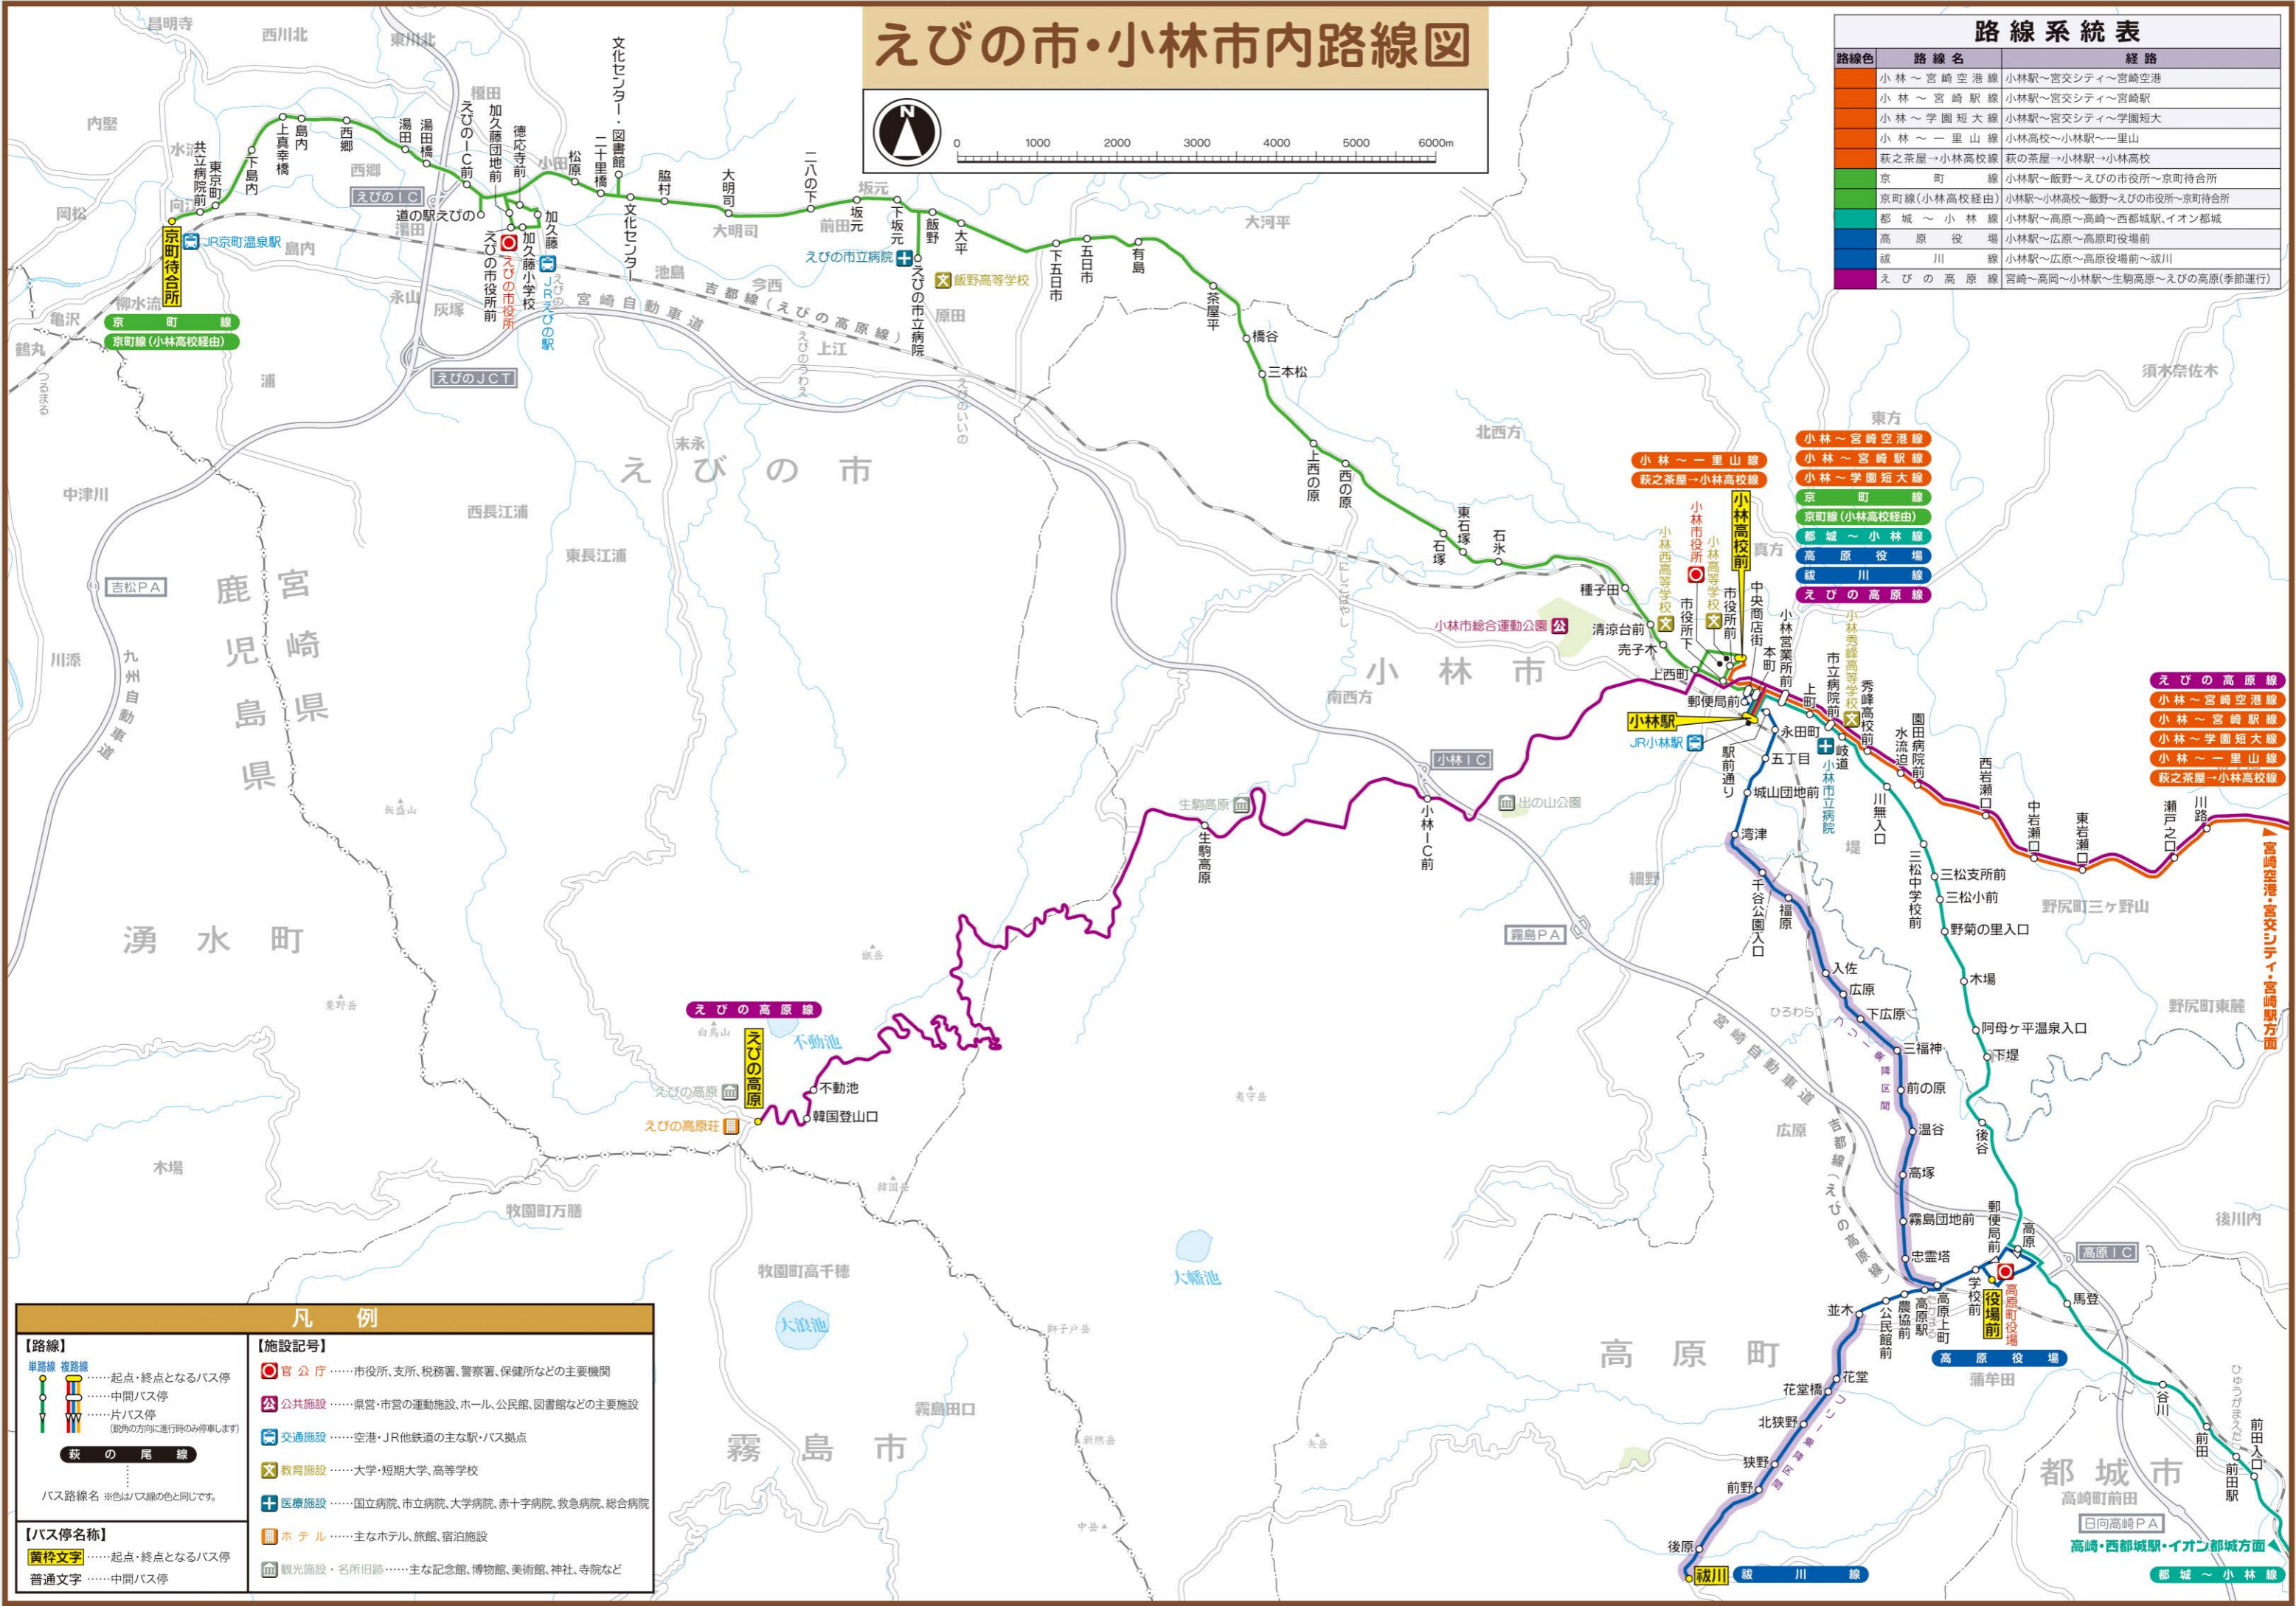

えびの市・小林市内路線図

路線色	路線名	経路
オレンジ	小林～宮崎空港線	小林駅～宮交シティ～宮崎空港
オレンジ	小林～宮崎駅線	小林駅～宮交シティ～宮崎駅
オレンジ	小林～学園短大線	小林駅～宮交シティ～学園短大
オレンジ	小林～一里山線	小林高校～小林駅～一里山
オレンジ	萩之茶屋～小林高校線	萩之茶屋～小林駅～小林高校
緑	京町線	小林駅～飯野～えびの市役所～京町待合所
緑	京町線(小林高校経由)	小林駅～小林高校～飯野～えびの市役所～京町待合所
青	都城～小林線	小林駅～高原～高崎～西都城駅・イオン都城
青	高原役場	小林駅～広原～高原役場前
青	祓川線	小林駅～広原～高原役場前～祓川
紫	えびの高原線	宮崎～高岡～小林駅～生駒高原～えびの高原(季節運行)

凡例

【路線】
 単路線 複路線
 ● 起点・終点となるバス停
 ○ 中間バス停
 ○ 片バス停 (脱角の方向に運行時のみ停車します)
 萩の尾線

バス路線名 ※色はバス線の色と同じです。

【施設記号】
 官公庁 ● 市役所、支所、税務署、警察署、保健所などの主要機関
 公共施設 ● 県営・市営の運動施設、ホール、公民館、図書館などの主要施設
 交通施設 ● 空港・JR他鉄道の主な駅・バス拠点
 教育施設 ● 大学・短期大学・高等学校
 医療施設 ● 国立病院、市立病院、大学病院、赤十字病院、救急病院、総合病院
 ホテル ● 主なホテル、旅館、宿泊施設
 観光施設・名所旧跡 ● 主な記念館、博物館、美術館、神社、寺院など

東方

- 小林～宮崎空港線
- 小林～宮崎駅線
- 小林～学園短大線
- 京町線
- 京町線(小林高校経由)
- 都城～小林線
- 高原役場
- 祓川線
- えびの高原線

えびの高原線

- 小林～宮崎空港線
- 小林～宮崎駅線
- 小林～学園短大線
- 小林～一里山線
- 萩之茶屋～小林高校線

宮崎空港・宮交シティ・宮崎駅方面

都城～小林線

日向高崎PA

高崎・西都城駅・イオン都城方面