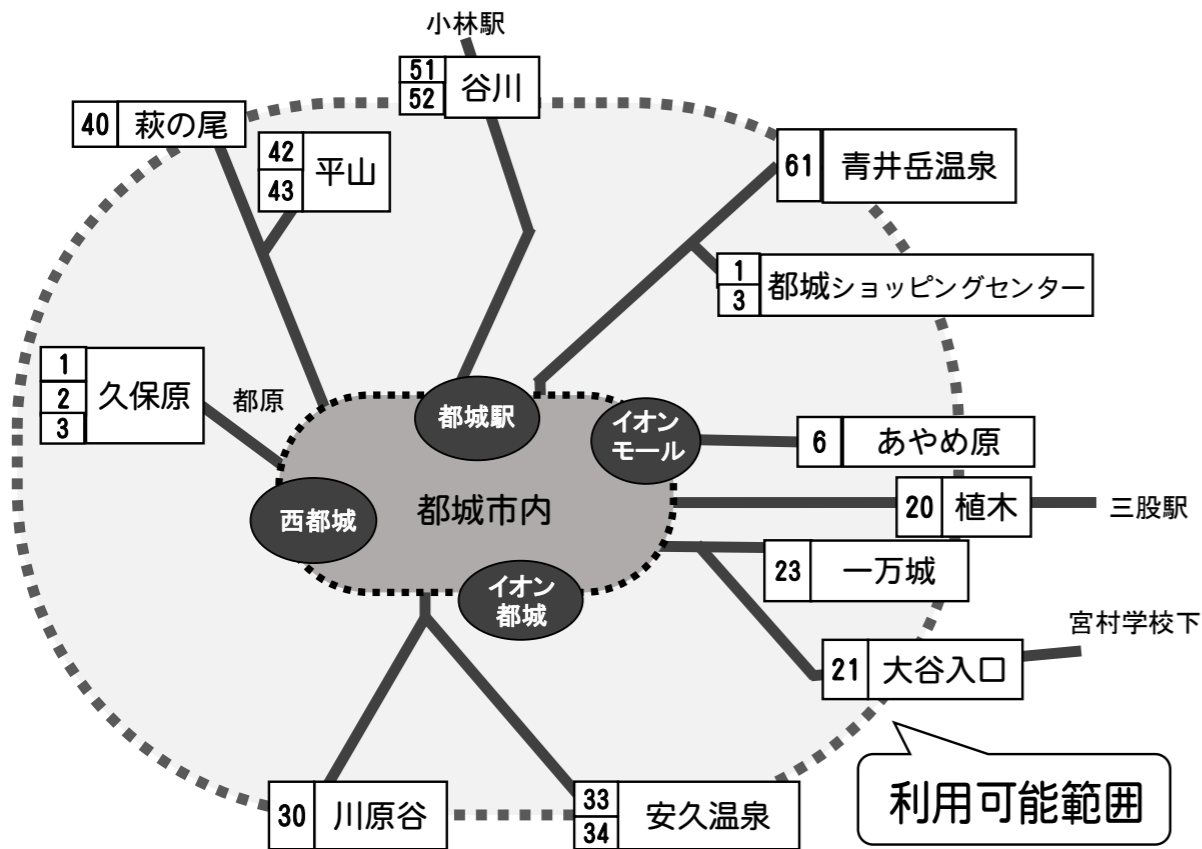

時刻表の見方

例えば、イオン都城から西都城駅行きだと

①縦の列
バス停の名前と、
そのバス停を発車する時間
です。

②横の列
バスが途中のバス停を通過
する時間です。

平日			
イオン都城	藤元総合病院	市役所前	西都城駅
8:50	8:54	8:55	8:59
9:50	9:54	9:55	9:59
10:30	10:34	10:35	10:39
11:01	11:05	11:06	11:10

都城市にお住いの満70才以上の方におすすめの定期券

◆敬老特別乗車券(敬老バス券)◆

【利用料金】1回の乗車につき100円 ※現金でお支払ください

【利用区域】都城市内 ※高速バス・特急バスは利用できません

【交付手続き】

場 所……都城市役所福祉課、各総合支所市民生活課、各地区市民センター

手数料……新規交付および更新手続きのときに年1回1,000円

必要な物…更新——現在お使いの敬老特別乗車券

新規・再交付——顔写真(縦3cm×横2.5cmで脱帽したもの)

身分証明書(保険証など)

※乗り越し分は別途区間運賃が必要となります。

51

52

イオン都城～藤元総合病院～市役所～西都城駅

イオン都城(早鈴町)→西都城駅方面

行き先	平日				土曜				日曜・祝日			
	イオン都城	藤元総合病院	市役所前	西都城駅	イオン都城	藤元総合病院	市役所前	西都城駅	イオン都城	藤元総合病院	市役所前	西都城駅
51. 小林駅	8:50	8:54	8:55	8:59	8:50	8:54	8:55	8:59	—	—	—	—
西都城駅	9:50	9:54	9:55	9:59	9:50	9:54	9:55	9:59	—	—	—	—
西都城駅	10:30	10:34	10:35	10:39	10:30	10:34	10:35	10:39	10:30	10:34	10:35	10:39
52. 小林駅	11:01	11:05	11:06	11:10	11:01	11:05	11:06	11:10	11:01	11:05	11:06	11:10
西都城駅	13:00	13:04	13:05	13:09	13:00	13:04	13:05	13:09	13:00	13:04	13:05	13:09
52. 小林駅	13:28	13:32	13:33	13:37	13:28	13:32	13:33	13:37	13:28	13:32	13:33	13:37
52. 小林駅	14:51	14:55	14:56	15:00	—	—	—	—	—	—	—	—
西都城駅	15:40	15:44	15:45	15:49	—	—	—	—	—	—	—	—
52. 小林駅	17:26	17:30	17:31	17:40	17:26	17:30	17:31	17:40	17:26	17:30	17:31	17:40

西都城駅→イオン都城(早鈴町)方面 2019年4月1日改定

出発地	平日				土曜				日曜・祝日			
	西都城駅	市役所前	藤元総合病院	イオン都城	西都城駅	市役所前	藤元総合病院	イオン都城	西都城駅	市役所前	藤元総合病院	イオン都城
51. 小林駅	8:16	8:20	8:21	8:25	8:16	8:20	8:21	8:25	—	—	—	—
51. 小林駅	9:26	9:30	9:31	9:35	9:26	9:30	9:31	9:35	—	—	—	—
52. 小林駅	10:29	10:33	10:34	10:38	10:29	10:33	10:34	10:38	10:29	10:33	10:34	10:38
西都城駅	10:40	10:44	10:45	10:49	10:40	10:44	10:45	10:49	—	—	—	—
西都城駅	11:00	11:04	11:05	11:09	11:00	11:04	11:05	11:09	11:00	11:04	11:05	11:09
52. 小林駅	12:59	13:03	13:04	13:08	12:59	13:03	13:04	13:08	12:59	13:03	13:04	13:08
西都城駅	13:40	13:44	13:45	13:49	—	—	—	—	—	—	—	—
52. 小林駅	14:27	14:31	14:32	14:36	—	—	—	—	—	—	—	—
西都城駅	14:45	14:49	14:50	14:54	—	—	—	—	14:45	14:49	14:50	14:54
西都城駅	16:30	16:34	16:35	16:39	—	—	—	—	—	—	—	—
52. 小林駅	17:02	17:06	17:07	17:11	17:02	17:06	17:07	17:11	17:02	17:06	17:07	17:11

★12月30日から1月3日の期間は日曜・祝日の時刻で運行します。

★主な停留所のみ掲載しておりますが途中の停留所にも停車致します。