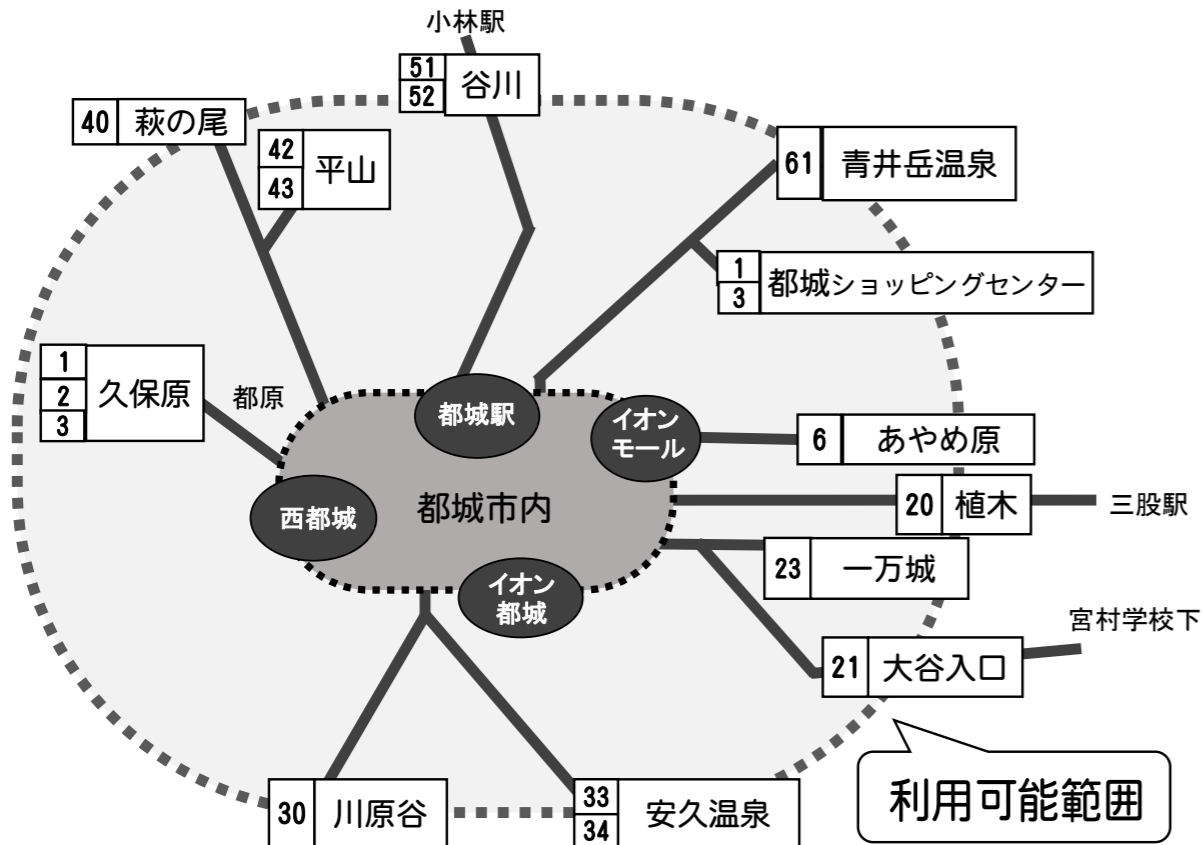

時刻表の見方

例えば、イオン都城から西都城駅行きだと

①縦の列
バス停の名前と、
そのバス停を発車する時間
です。

②横の列
バスが途中のバス停を通過
する時間です。

平日			
イオン都城	藤元総合病院	市役所前	西都城駅
8:50	8:54	8:55	8:59
9:50	9:54	9:55	9:59
10:30	10:34	10:35	10:39
11:01	11:05	11:06	11:10

都城市にお住いの満70才以上の方におすすめの定期券

◆敬老特別乗車券(敬老バス券)◆

【利用料金】1回の乗車につき100円 ※現金でお支払ください

【利用区域】都城市内 ※高速バス・特急バスは利用できません

【交付手続き】

場 所……都城市役所福祉課、各総合支所市民生活課、各地区市民センター

手数料……新規交付および更新手続きのときに年1回1,000円

必要な物…更新——現在お使いの敬老特別乗車券

新規・再交付——顔写真(縦3cm×横2.5cmで脱帽したもの)

身分証明書(保険証など)

※乗り越し分は別途区間運賃が必要となります。

51

52

イオン都城～藤元総合病院～市役所～西都城駅

イオン都城(早鈴町)→西都城駅方面

行き先	平日				土曜				日曜・祝日			
	イオン都城	藤元総合病院	市役所前	西都城駅	イオン都城	藤元総合病院	市役所前	西都城駅	イオン都城	藤元総合病院	市役所前	西都城駅
51. 小林駅	8:50	8:54	8:55	8:59	8:50	8:54	8:55	8:59	—	—	—	—
西都城駅	9:50	9:54	9:55	9:59	9:50	9:54	9:55	9:59	—	—	—	—
西都城駅	10:30	10:34	10:35	10:39	10:30	10:34	10:35	10:39	10:30	10:34	10:35	10:39
52. 小林駅	11:01	11:05	11:06	11:10	11:01	11:05	11:06	11:10	11:01	11:05	11:06	11:10
西都城駅	13:00	13:04	13:05	13:09	13:00	13:04	13:05	13:09	13:00	13:04	13:05	13:09
52. 小林駅	13:28	13:32	13:33	13:37	13:28	13:32	13:33	13:37	13:28	13:32	13:33	13:37
52. 小林駅	14:51	14:55	14:56	15:00	—	—	—	—	—	—	—	—
西都城駅	15:40	15:44	15:45	15:49	—	—	—	—	—	—	—	—
52. 小林駅	17:26	17:30	17:31	17:40	17:26	17:30	17:31	17:40	17:26	17:30	17:31	17:40

西都城駅→イオン都城(早鈴町)方面

出発地	平日				土曜				日曜・祝日			
	西都城駅	市役所前	藤元総合病院	イオン都城	西都城駅	市役所前	藤元総合病院	イオン都城	西都城駅	市役所前	藤元総合病院	イオン都城
51. 小林駅	8:16	8:20	8:21	8:25	8:16	8:20	8:21	8:25	—	—	—	—
51. 小林駅	9:26	9:30	9:31	9:35	9:26	9:30	9:31	9:35	—	—	—	—
52. 小林駅	10:29	10:33	10:34	10:38	10:29	10:33	10:34	10:38	10:29	10:33	10:34	10:38
西都城駅	10:40	10:44	10:45	10:49	10:40	10:44	10:45	10:49	—	—	—	—
西都城駅	11:00	11:04	11:05	11:09	11:00	11:04	11:05	11:09	11:00	11:04	11:05	11:09
52. 小林駅	12:59	13:03	13:04	13:08	12:59	13:03	13:04	13:08	12:59	13:03	13:04	13:08
西都城駅	13:40	13:44	13:45	13:49	—	—	—	—	—	—	—	—
52. 小林駅	14:27	14:31	14:32	14:36	—	—	—	—	—	—	—	—
西都城駅	14:35	14:39	14:40	14:44	—	—	—	—	14:40	14:44	14:45	14:49
西都城駅	16:30	16:34	16:35	16:39	—	—	—	—	—	—	—	—
52. 小林駅	17:02	17:06	17:07	17:11	17:02	17:06	17:07	17:11	17:02	17:06	17:07	17:11

★12月30日から1月3日の期間は日曜・祝日の時刻で運行します。

★主な停留所のみ掲載しておりますが途中の停留所にも停車致します。