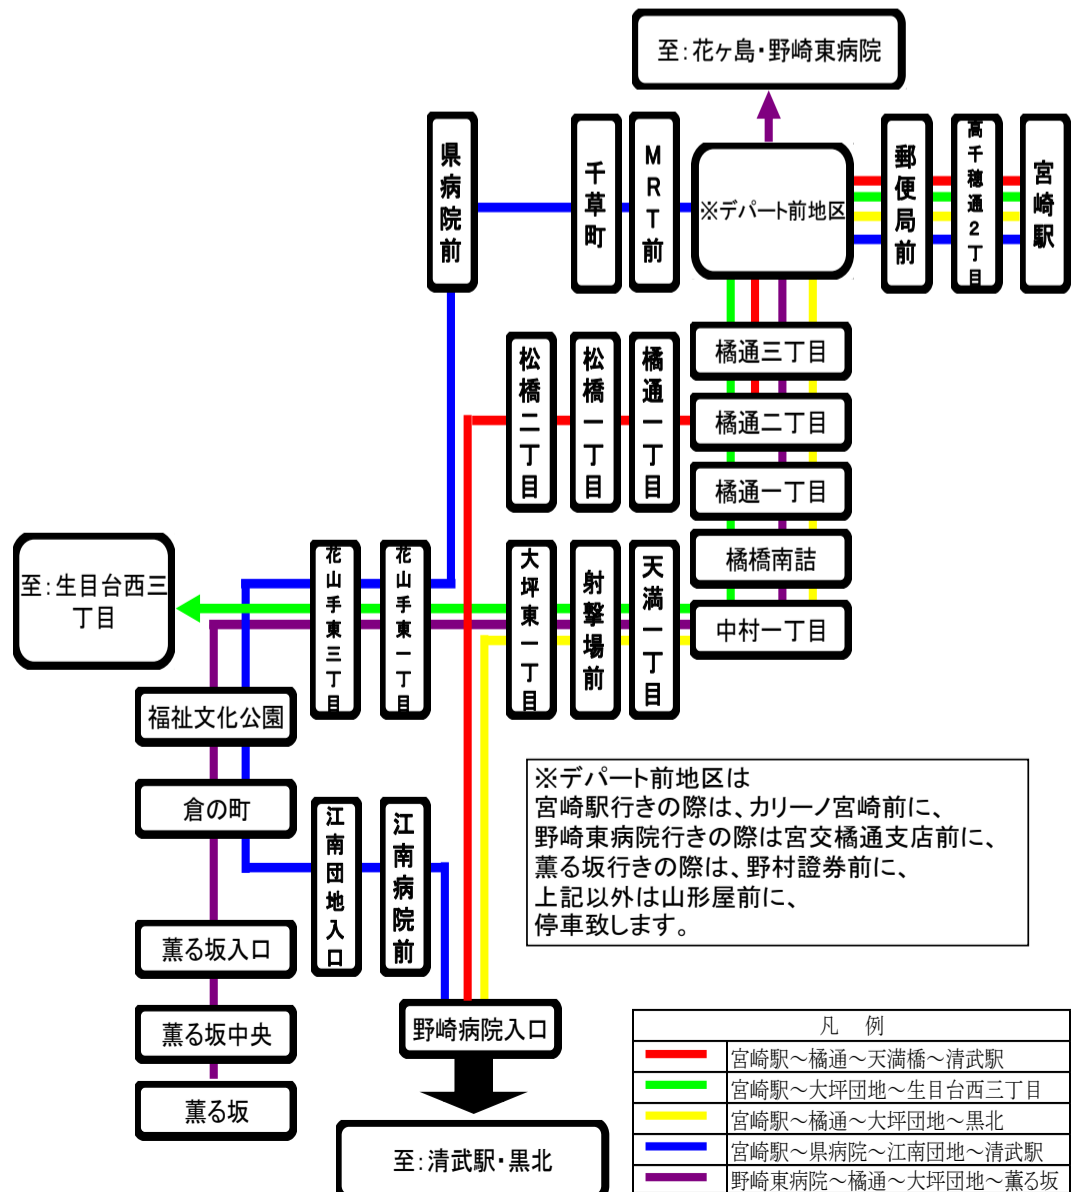

◆...学休日運休
宮...宮交橋通支店前に停車致します。

2019年2月1日現在

県病院 橋通・天満橋経由清武駅 大坪団地経由生目台・薫る坂・黒北線時刻表

- 510 橋通～天満橋～池田台 清武駅
- 511 橋通～大坪団地～池田台団地・黒北
- 520 県病院～天満橋～花山手～池田台 清武駅
- 45 宮崎駅～大坪団地～生目台西三丁目
- 50-1 薫る坂～大坪団地～橋通～野崎東病院

♪ダイヤ改正のお知らせ♪

1. **平日**
   薫る坂発野崎東病院行き13:15発、15:45発を減便致します。
   野崎東病院発薫る坂行き14:10発、16:45発を減便致します。
2. **土曜**
   薫る坂発野崎東病院行き8:20発、12:45発、15:05発を減便致します。
   野崎東病院発薫る坂行き9:20発、13:40発、16:00発を減便致します。
3. **日曜・祝日**
   薫る坂発野崎東病院行き10:45発、12:45発、15:15発を減便致します。
   野崎東病院発薫る坂行き11:45発、13:45発、16:15発を減便致します。

お問い合わせは **宮崎交通**
・バス案内センター：Tel 0985-32-0718 9:00～18:00(土日祝休み)
・宮崎中央営業所(路線バス)：Tel 0985-73-9611 9:00～18:00

郊外⑦

運行路線図