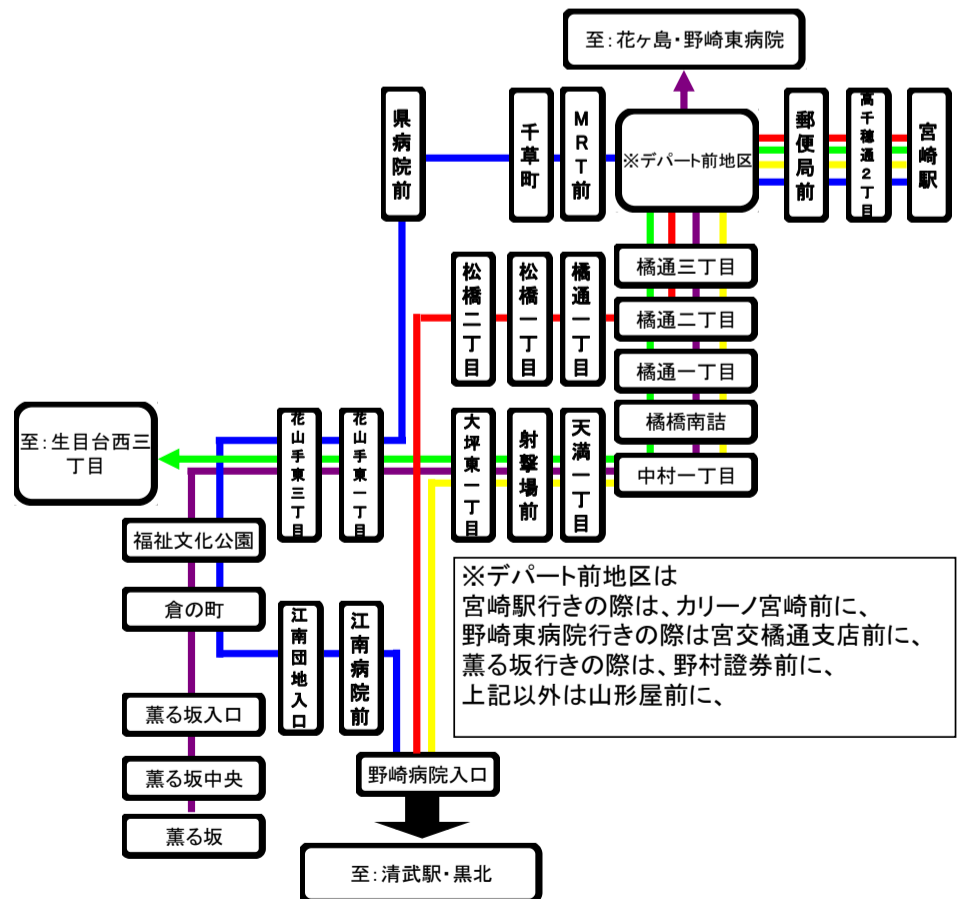

◆...学休日運休
宮...宮交橋通支店前に停車致します。

平成30年10月1日現在

県病院
橋通・天満橋經由清武駅
大坪団地經由生目台・薫る坂・黒北線時刻表

- 510 橋通～天満橋～池田台 清武駅
- 511 橋通～大坪団地～池田台団地・黒北
- 520 県病院～天満橋～花山手～池田台 清武駅
- 45 宮崎駅～大坪団地～生目台西3丁目
- 50-1 薫る坂～大坪団地～橋通～野崎東病院

♪ダイヤ改正のお知らせ♪

1. 平日
   変更はございません。
2. 土曜
   宮崎市街地⇄花山手・大坪団地⇄生目台西3丁目行きの一部のダイヤを減便致しております。
3. 日曜・祝日
   宮崎市街地⇄花山手・大坪団地⇄生目台西3丁目行きの一部のダイヤを減便致しております。

お問い合わせは ◎宮崎交通
・バス案内センター：Tel 0985-32-0718 9:00～18:00(土日祝休み)
・宮崎中央営業所(路線バス)：Tel 0985-73-9611 9:00～18:00

郊外⑦

運行路線図

凡例

■	宮崎駅～橋通～天満橋～清武駅
■	宮崎駅～大坪団地～生目台西三丁目
■	宮崎駅～橋通～大坪団地～黒北
■	宮崎駅～県病院～江南団地～清武駅
■	野崎東病院～橋通～大坪団地～薫る坂