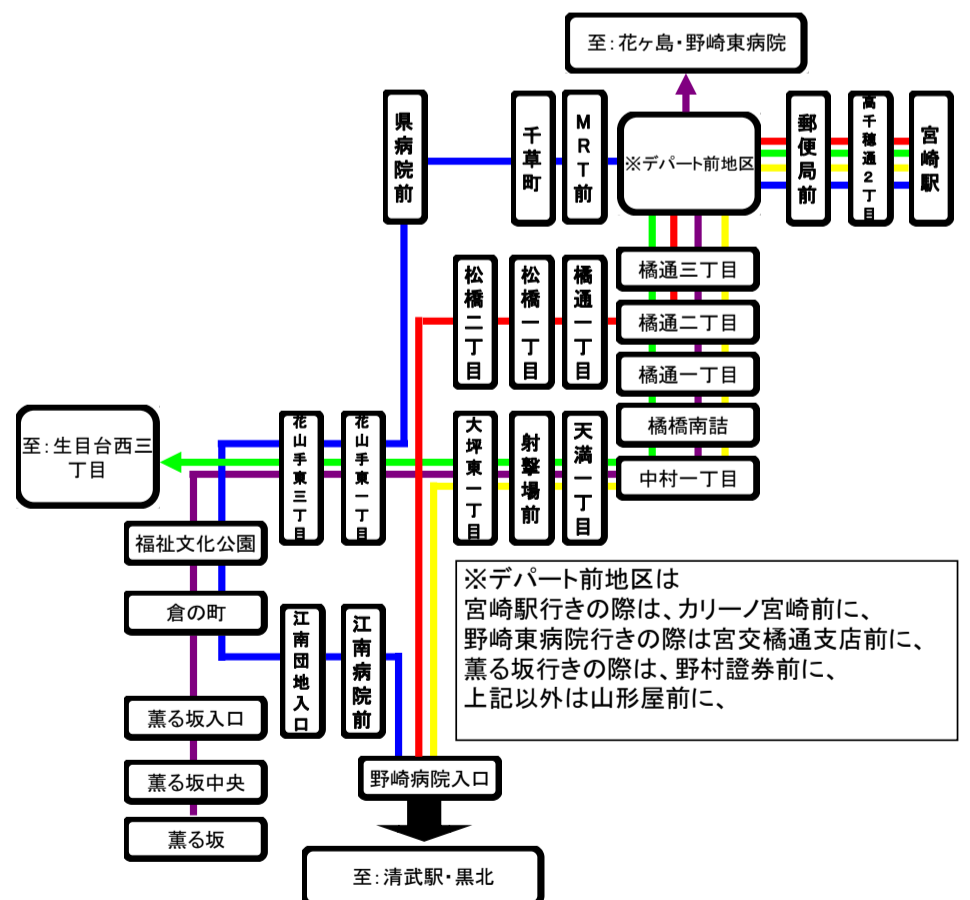

◆...宮交橋通支店前に停車致します。

平成29年4月1日現在

県病院
橋通・天満橋経由清武駅
大坪団地経由生目台・薫る坂・黒北線時刻表

- 510 橋通～天満橋～池田台 清武駅
- 511 橋通～大坪団地～池田台団地・黒北
- 520 県病院～天満橋～花山手～池田台 清武駅
- 45 宮崎駅～大坪団地～生目台西三丁目
- 50-1 薫る坂～大坪団地～橋通～野崎東病院

♪ダイヤ改正のお知らせ♪

1. 平日
   清武駅～県病院前～宮崎駅線におきまして、途中の通過時間に変更がございます。
2. 土曜
   清武駅～県病院前～宮崎駅線におきまして、途中の通過時間に変更がございます。
3. 日曜・祝日
   清武駅～県病院前～宮崎駅線におきまして、途中の通過時間に変更がございます。

お問い合わせは **宮崎交通**
・バス案内センター：Tel 0985-32-0718 9:00～18:00(土日祝休み)
・宮崎中央営業所(路線バス)：Tel 0985-73-9611 9:00～18:00

郊外⑦

運行路線図

凡例

Red line	宮崎駅～橋通～天満橋～清武駅
Green line	宮崎駅～大坪団地～生目台西三丁目
Yellow line	宮崎駅～橋通～大坪団地～黒北
Blue line	宮崎駅～県病院～江南団地～清武駅
Purple line	野崎東病院～橋通～大坪団地～薫る坂