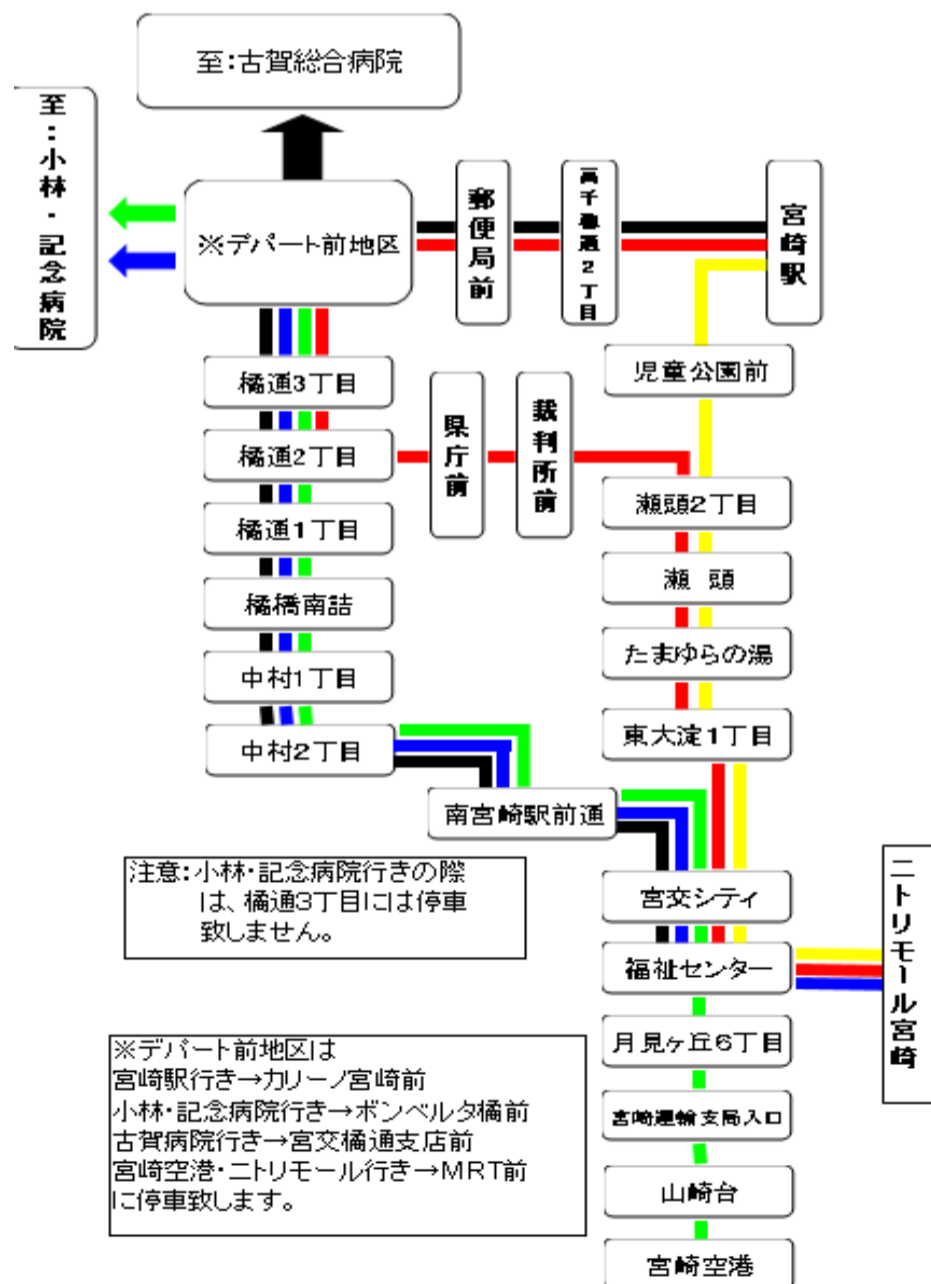

山:山形屋前に停車致します。

2019年4月1日現在

ニトリモール－福祉センター－宮崎市街地 宮崎空港－福祉センター－宮崎市街地 線時刻表

4月1日ダイヤ改正内容のお知らせ

1、平日ダイヤ

東宮団地入口6:30発平和ヶ丘団地行きを6:20発に時刻変更致します。
東宮団地入口7:05発古賀総合病院行きを6:50発に時刻変更致します。

2、土曜ダイヤ

東宮団地入口7:35発古賀総合病院行きを減便致します。

2、日曜祝日ダイヤ

東宮団地8:27発宮崎駅行きを減便致します。
宮崎駅18:30発東宮団地行きを減便致します。

お問い合わせは

・バス案内センター: Tel 0985-32-0718 9:00～18:00(土日祝休み)
・宮崎中央営業所(路線バス): Tel 0985-73-9611 9:00～18:00

路線図

土曜ダイヤ

宮崎空港・ニトリモール宮崎ー福祉センターー宮崎市街地

宮崎空港	ニトリモール宮崎	福祉センター	宮交	橋南詰	1橋目通	2橋目通	ポンペルタ	宮崎駅	県病院前	大工町	3大目橋	行き先	
(東宮団地入口6:15)	6:31	6:35	6:39	6:41	6:42	宮6:46	→	→	→	→	北高校	7:13	
(東宮団地入口6:30)	6:46	6:48	6:52	6:54	6:55	カ6:59	7:03	
(東宮団地入口7:05)	7:21	7:25	7:29	7:31	7:32	宮7:36	→	→	→	→	古賀病院	8:00	
8:30	→	8:40	8:42	8:46	8:48	8:49	8:53	→	8:55	8:57	8:58	小林駅	10:14
(東宮団地入口9:07)	9:23	9:25	9:29	9:31	9:32	カ9:36	9:40	
10:05	→	10:15	10:17	10:21	10:23	10:24	10:28	→	10:30	10:32	10:33	小林駅	11:49
(東宮団地入口11:07)	11:23	11:25	11:29	11:31	11:32	カ11:36	11:40	
11:28	→	11:38	11:40	11:44	11:46	11:47	11:51	→	11:53	11:55	11:56	小林駅	13:12
13:10	→	13:20	13:22	13:26	13:28	13:29	13:33	→	13:35	13:37	13:38	小林駅	14:54
...	13:16	13:20	13:22	13:26	13:28	13:29	カ13:33	13:37	
...	14:16	14:20	14:22	14:26	14:28	14:29	カ14:33	14:37	
...	15:16	15:20	15:22	15:26	15:28	15:29	カ15:33	15:37	
...	16:16	16:20	16:22	16:26	16:28	16:29	カ16:33	16:37	
...	17:16	17:20	17:22	17:26	17:28	17:29	カ17:33	17:37	
...	18:16	18:20	18:22	18:26	18:28	18:29	カ18:33	18:37	
青島(19:10)	19:34	19:38	19:40	19:44	19:46	19:47	カ19:51	19:55	
※21:27	21:36	21:40	21:42	21:46	21:48	21:49	カ21:53	21:57	