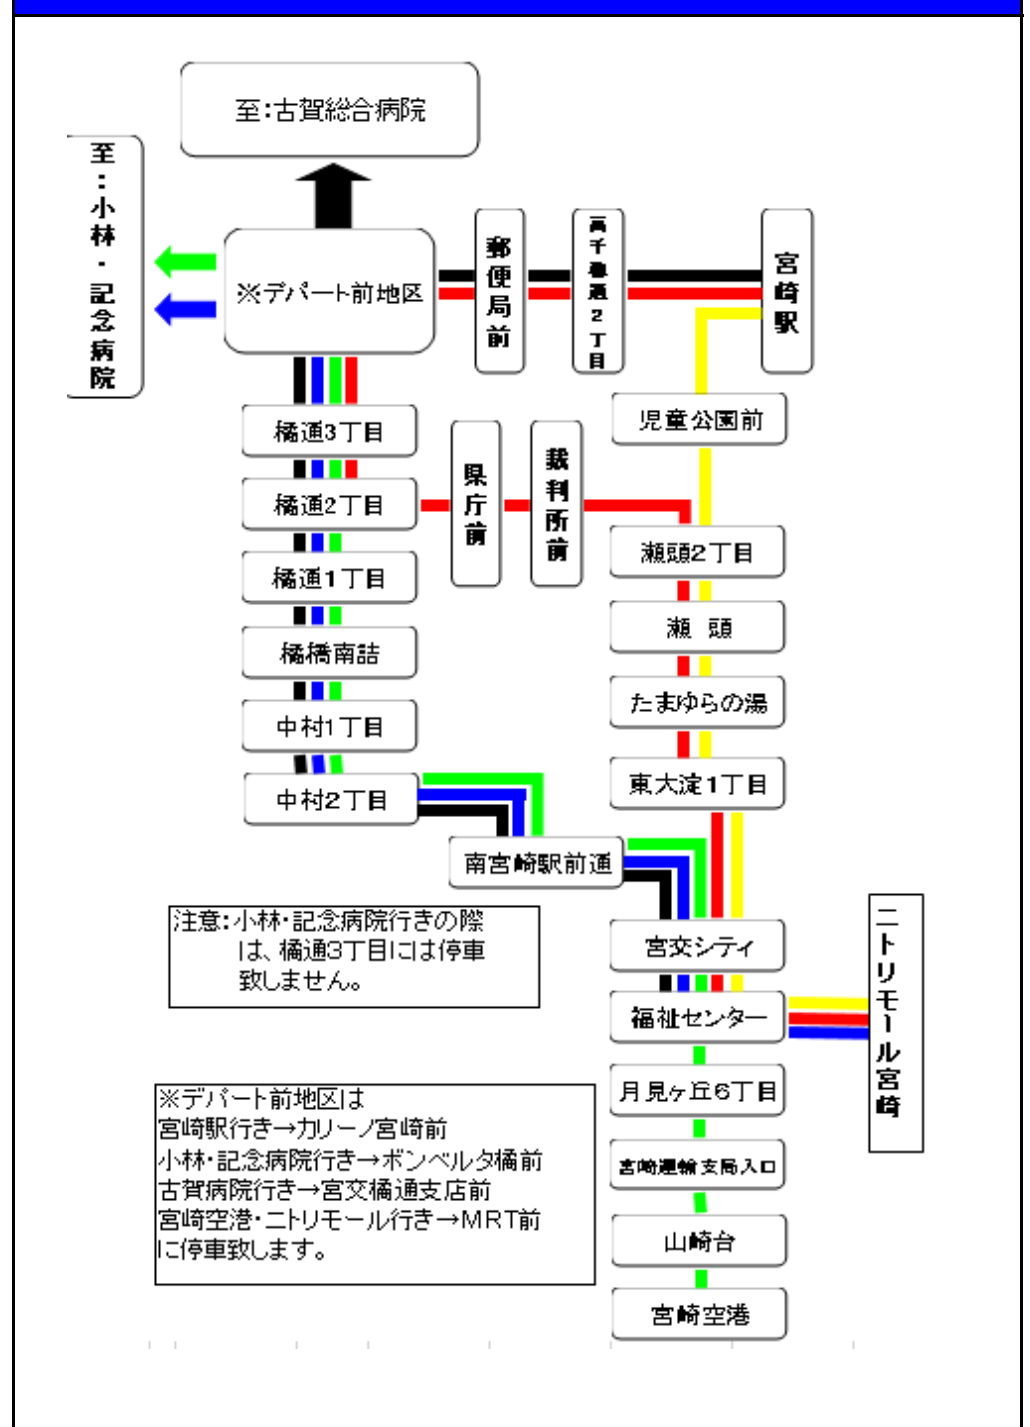

山:山形屋前に停車致します。

平成30年4月1日現在

ニトリモールー福祉センターー宮崎市街地 宮崎空港ー福祉センターー宮崎市街地 線時刻表

4月1日ダイヤ改正内容のお知らせ

1、平日ダイヤ

小林駅9:00発宮崎空港行きを小林駅9:10発に変更致します。
小林駅15:10発宮崎空港行きを小林駅15:15発に変更致します。

2、土曜ダイヤ

小林駅15:10発宮崎空港行きを小林駅15:15発に変更致します。

2、日曜祝日ダイヤ

小林駅15:10発宮崎空港行きを小林駅15:15発に変更致します。

お問い合わせは **宮崎交通**
・バス案内センター: Tel 0985-32-0718 9:00~18:00(土日祝休み)
・宮崎中央営業所(路線バス): Tel 0985-73-9611 9:00~18:00

路線図