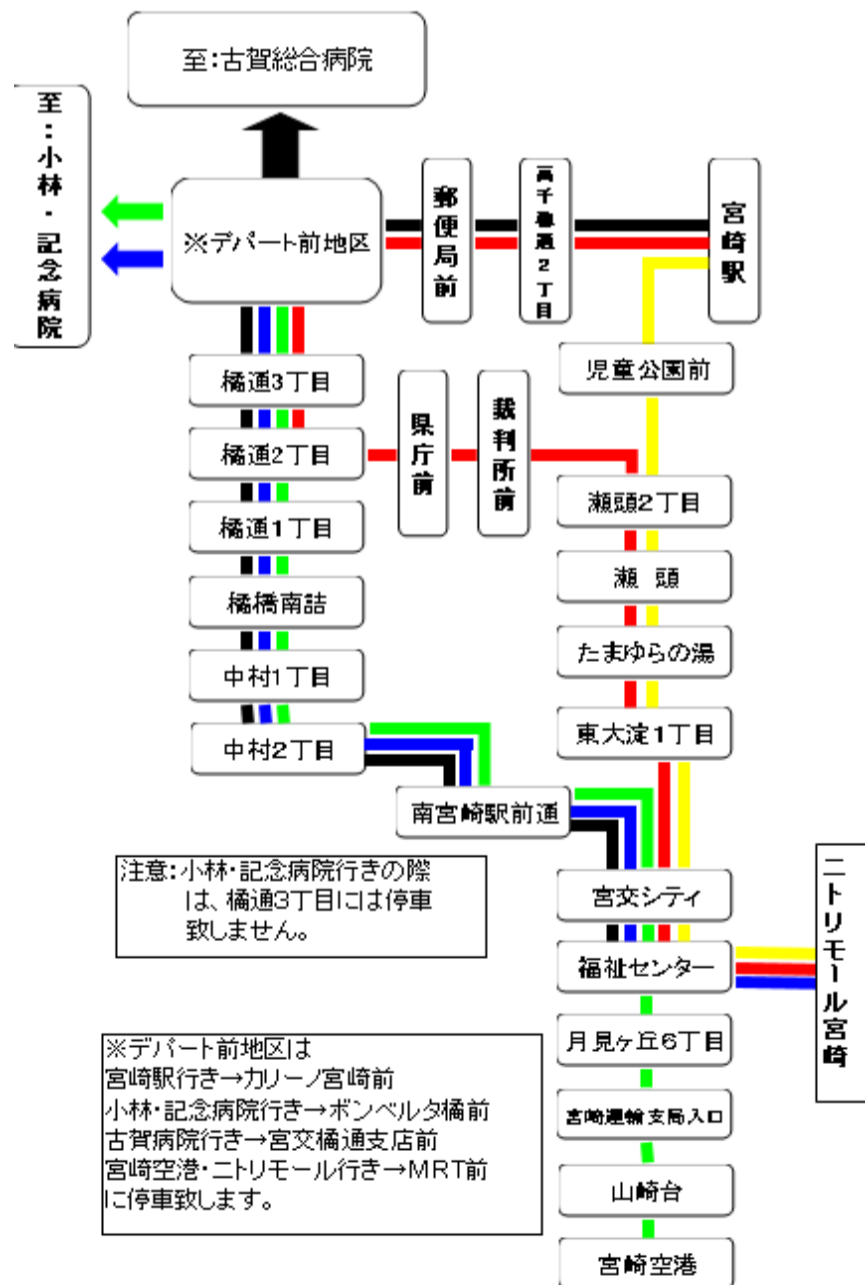

山:山形屋前に停車致します。

平成29年8月1日現在

ニトリモール－福祉センター－宮崎市街地 宮崎空港－福祉センター－宮崎市街地 線時刻表

8月1日ダイヤ改正内容のお知らせ

1、宮崎空港⇔小林線

小林駅発着になります。
(途中の通過時刻に変更はございません。)

お問い合わせは **宮崎交通**
・バス案内センター: Tel 0985-32-0718 9:00～18:00(土日祝休み)
・宮崎中央営業所(路線バス): Tel 0985-73-9611 9:00～18:00

路線図