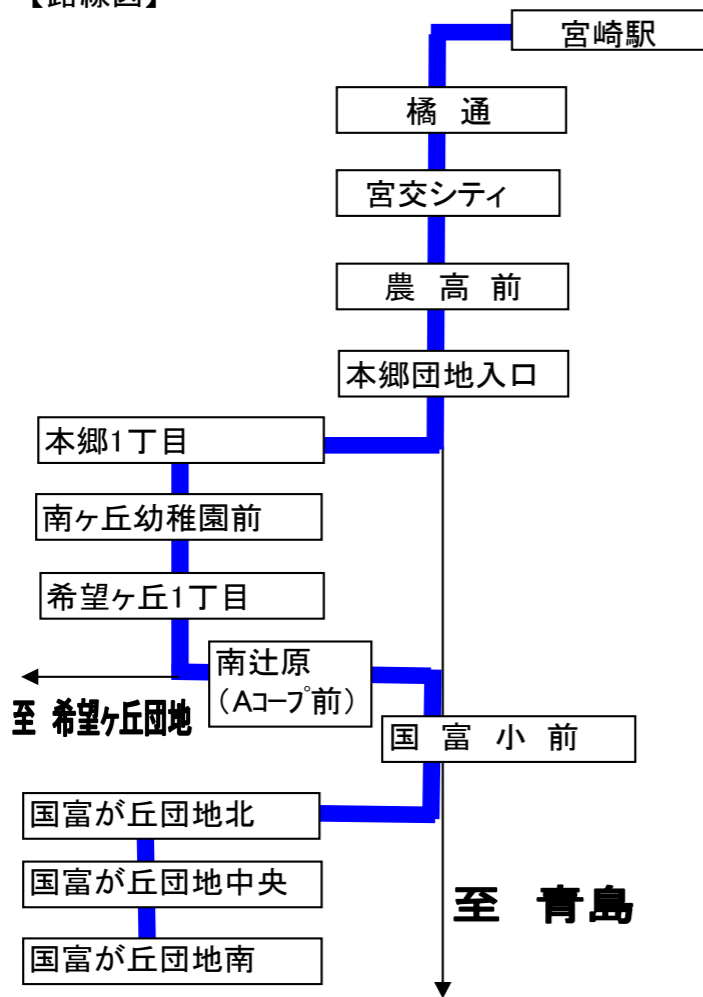

本郷団地・国富が丘団地線 バス時刻表

【路線図】

■宮崎駅→本郷団地・国富ヶ丘団地

宮崎駅西①	山形屋前	3橋丁目通	1橋丁目通	南詰	宮交シティ	南部病院前	1本郷丁目	幼稚園前 南ヶ丘	希望ヶ丘 1丁目	南辻原 (Aコープ前)	国富が丘 団地入口	国富が丘南
※ 8:50	8:54	8:56	8:59	9:01	9:05	9:09	9:14	9:15	9:16	9:18	9:20	9:23
※ 9:50	9:54	9:56	9:59	10:01	10:05	10:09	10:14	10:15	10:16	10:18	10:20	10:23
※ 10:50	10:54	10:56	10:59	11:01	11:05	11:09	11:14	11:15	11:16	11:18	11:20	11:23
※ 11:50	11:54	11:56	11:59	12:01	12:05	12:09	12:14	12:15	12:16	12:18	12:20	12:23
※ 13:30	13:34	13:36	13:39	13:41	13:45	13:49	13:54	13:55	13:56	13:58	14:00	14:03
※ 14:35	14:39	14:41	14:44	14:46	14:50	14:54	14:59	15:00	15:01	15:03	15:05	15:08
※ 15:30	15:34	15:36	15:39	15:41	15:45	15:49	15:54	15:55	15:56	15:58	16:00	16:03
※ 16:25	16:29	16:31	16:34	16:36	16:40	16:44	16:49	16:50	16:51	16:53	16:55	16:58

※・・・平日のみ運行(土曜・日曜・祝日運休)

■国富ヶ丘団地・本郷団地→宮崎駅

国富が丘南	国富が丘 団地入口	南辻原 (Aコープ前)	希望ヶ丘 1丁目	幼稚園前 南ヶ丘	1本郷丁目	南部病院前	宮交シティ	南詰	1橋丁目通	3橋丁目通	カリノ前	宮崎駅
※ 8:45	8:48	8:50	8:52	8:53	8:54	8:59	9:03	9:07	9:09	9:12	9:14	9:18
※ 9:40	9:43	9:45	9:47	9:48	9:49	9:54	9:58	10:02	10:04	10:07	10:09	10:13
※ 10:45	10:48	10:50	10:52	10:53	10:54	10:59	11:03	11:07	11:09	11:12	11:14	11:18
※ 11:40	11:43	11:45	11:47	11:48	11:49	11:54	11:58	12:02	12:04	12:07	12:09	12:13
※ 12:40	12:43	12:45	12:47	12:48	12:49	12:54	12:58	13:02	13:04	13:07	13:09	13:13
※ 14:25	14:28	14:30	14:32	14:33	14:34	14:39	14:43	14:47	14:49	14:52	14:54	14:58
※ 15:25	15:28	15:30	15:32	15:33	15:34	15:39	15:43	15:47	15:49	15:52	15:54	15:58
※ 16:30	16:33	16:35	16:37	16:38	16:39	16:44	16:48	16:52	16:54	16:57	16:59	17:03
※ 17:15	17:18	17:20	17:22	17:23	17:24	17:29	17:33	17:37	17:39	17:42	17:44	17:48

※・・・平日のみ運行(土曜・日曜・祝日運休)

※インターネットでご覧の際は、
「九州のバス時刻表」で
検索お願い致します。

フリー乗降区間

国富ヶ丘団地内(北～南)は、
どこからでも乗り降りすることができます。
お乗りの際は、運転手に向かって手を上げてください。
※但し、交差点付近など安全上問題がある場所は停車出来ません!

お問い合わせは **宮崎交通**
バス案内センター:Tel 0985-32-0718 9時～18時(土日祝休み)
宮崎中央営業所:Tel 0985-73-9611 9時～18時