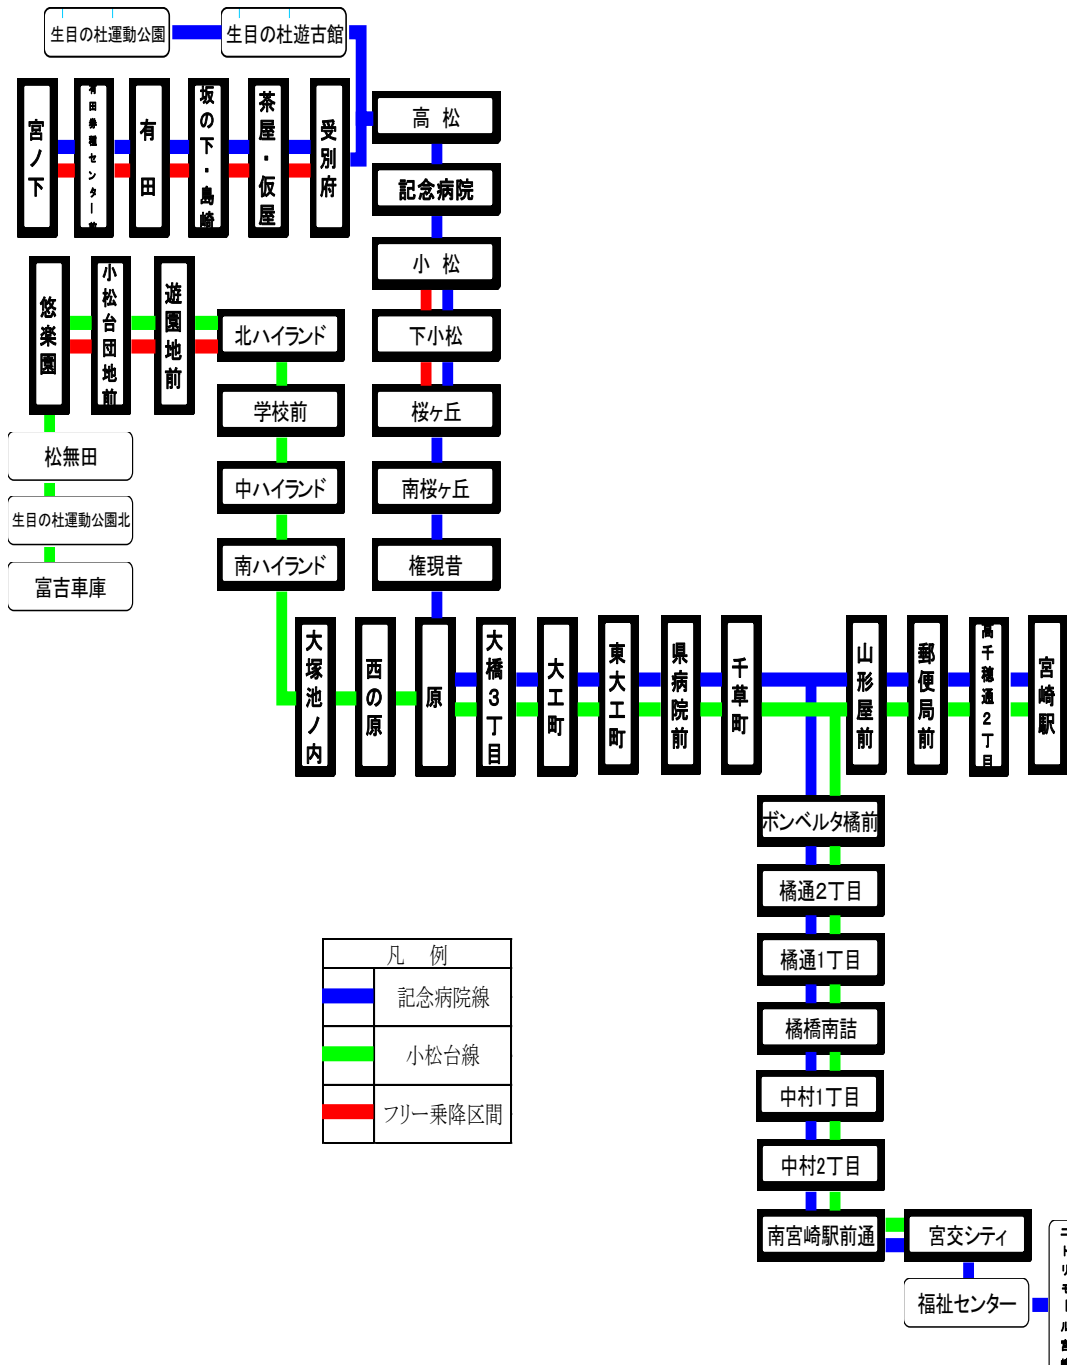

※この時刻は、主な停留所の時刻を記載しております。各停留所の時刻については「宮崎交通のホームページ」で検索または、お客様案内センター☎0985-32-0718 9:00~18:00(土日祝休み)までお問い合わせ下さい。

記念病院・有田・宮の下・小松台団地（宮崎中営業所）路線図【橋通り・県病院経由】

月曜日～金曜日ダイヤ

宮交シティ・宮崎駅ー小松台団地ー悠楽園

富吉車庫	悠楽園	団小松地台	ラ北ハドイ	ラ中ハドイ	ラ南ハドイ	宮崎駅	宮交シティ	宮交シティ①	宮交シティ②	ボンベルタ橋前	山形屋前	県病院前	小松台団地	悠楽園	富吉車庫
7:08	7:18	7:20	7:23	7:25	7:26	→	7:49	...	8:22	→	8:26	8:29	8:44	8:46	...
7:20	7:30	7:32	7:35	7:37	7:38	→	7:55	...	8:20	→	8:30	→	8:33	8:48	8:50
...	7:50	7:52	7:54	7:56	7:57	→	8:20	...	8:40	→	8:44	8:47	9:02	9:04	9:12
...	8:10	8:12	8:14	8:16	8:17	→	8:40	...	9:07	→	9:11	9:14	9:29	9:31	9:39
...	8:40	8:42	8:44	8:46	8:47	→	9:10	...	9:37	→	9:41	9:44	9:59	10:01	10:09
...	9:00	9:02	9:04	9:06	9:07	→	9:24	...	9:45	→	9:55	→	9:58	10:13	10:15
9:30	9:40	9:42	9:44	9:46	9:47	→	10:10	...	10:07	→	10:11	10:14	10:29	10:31	10:39
10:40	10:50	10:52	10:54	10:56	10:57	→	11:14	...	10:47	→	10:51	10:54	11:09	11:11	11:19
11:25	11:35	11:37	11:39	11:41	11:42	→	11:59	...	11:00	→	11:10	→	11:13	11:28	11:30
12:20	12:30	12:32	12:34	12:36	12:37	→	12:54	...	11:47	→	11:51	11:54	12:09	12:11	12:19
12:40	12:50	12:52	12:54	12:56	12:57	→	13:20	...	12:37	→	12:41	12:44	12:59	13:01	13:09
13:00	13:10	13:12	13:14	13:16	13:17	→	13:34	...	13:27	→	13:31	13:34	13:49	13:51	13:59
13:50	14:00	14:02	14:04	14:06	14:07	→	14:30	...	14:07	→	14:11	14:14	14:29	14:31	14:39
14:10	14:20	14:22	14:24	14:26	14:27	→	14:44	...	14:30	→	14:40	→	14:43	14:58	15:00
14:40	14:50	14:52	14:54	14:56	14:57	→	15:14	...	15:17	→	15:21	15:24	15:39	15:41	15:49
15:10	15:20	15:22	15:24	15:26	15:27	→	15:44	...	15:47	→	15:51	15:54	16:09	16:11	...
15:40	15:50	15:52	15:54	15:56	15:57	→	16:20	...	16:27	→	16:31	16:34	16:49	16:51	16:59
16:00	16:10	16:12	16:14	16:16	16:17	→	16:40	...	17:20	→	17:30	→	17:33	17:48	17:50
...	16:20	16:22	16:24	16:26	16:27	→	16:44	...	18:00	→	18:10	→	18:13	18:28	18:30
16:20	16:30	16:32	16:34	16:36	16:37	→	17:00	...	18:20	→	18:30	→	18:33	18:48	18:50
16:40	16:50	16:52	16:54	16:56	16:57	→	17:20	...	18:50	→	19:00	→	19:03	19:18	19:20
16:55	17:05	17:07	17:09	17:11	17:12	→	17:29	...	19:20	→	19:30	→	19:33	19:48	19:50
17:10	17:20	17:22	17:24	17:26	17:27	→	17:44	...	20:20	→	20:30	→	20:33	20:48	20:50
...	18:00	18:02	18:04	18:06	18:07	→	18:30	...	21:20	→	21:30	→	21:33	21:48	21:50
...	20:00	20:02	20:04	20:06	20:07	→	20:30	...	...	→	...	→	...	...	...

※この時刻は、主な停留所の時刻を記載しております。各停留所の時刻については「宮崎交通のホームページ」で検索または、お客様案内センター☎0985-32-0718 9:00~18:00(土日祝休み)までお問い合わせ下さい。