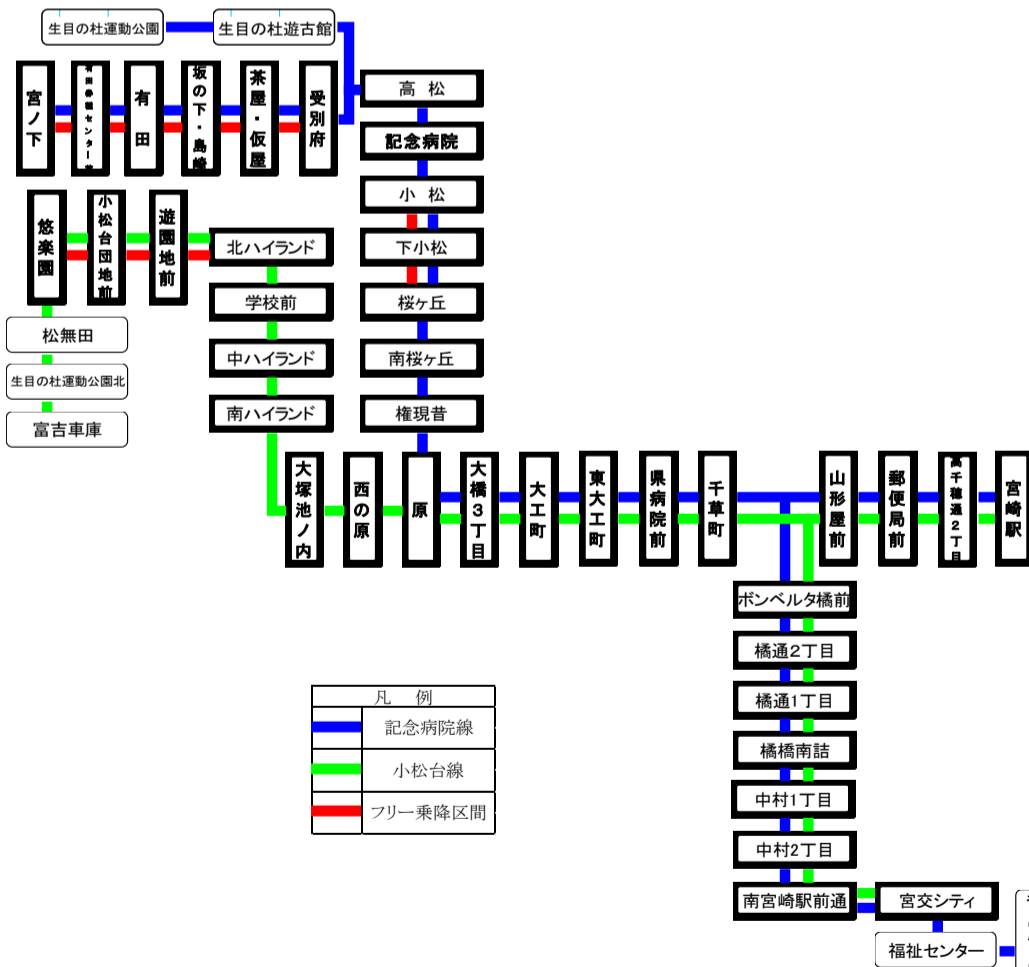

ニトリモール宮崎20:24発

※この時刻は、主な停留所の時刻を記載しております。各停留所の時刻については「宮崎交通のホームページ」で検索または、お客様案内センターTEL0985-32-0718 9:00~18:00(土日祝休み)までお問い合わせ下さい。

記念病院・有田・宮の下・小松台団地（宮崎中央営業所）路線図【橋通り・県病院経由】

月曜日～金曜日ダイヤ

宮交シティ・宮崎駅ー小松台団地ー悠楽園

富吉車庫	悠楽園	団小松地台	ラ北ハイド	ラ中ハイド	ラ南ハイド	宮崎駅	宮交シティ	宮交シティ①	宮交シティ②	ポムベルタ橋前	山形屋前	県病院前	小松台団地	悠楽園	富吉車庫
7:08	7:18	7:20	7:23	7:25	7:26	→	7:49	...	8:22	→	8:26	8:29	8:44	8:46	...
7:20	7:30	7:32	7:35	7:37	7:38	7:55	...	8:20	→	8:30	→	8:33	8:48	8:50	8:58
...	7:50	7:52	7:54	7:56	7:57	→	8:20	...	8:40	→	8:44	8:47	9:02	9:04	9:12
...	8:10	8:12	8:14	8:16	8:17	→	8:40	...	9:07	→	9:11	9:14	9:29	9:31	9:39
...	8:40	8:42	8:44	8:46	8:47	→	9:10	...	9:37	→	9:41	9:44	9:59	10:01	10:09
...	9:00	9:02	9:04	9:06	9:07	9:24	...	9:45	→	9:55	→	9:58	10:13	10:15	10:23
9:30	9:40	9:42	9:44	9:46	9:47	→	10:10	...	10:07	→	10:11	10:14	10:29	10:31	10:39
10:40	10:50	10:52	10:54	10:56	10:57	11:14	10:47	→	10:51	10:54	11:09	11:11	11:19
11:25	11:35	11:37	11:39	11:41	11:42	11:59	...	11:00	→	11:10	→	11:13	11:28	11:30	11:38
12:20	12:30	12:32	12:34	12:36	12:37	12:54	11:47	→	11:51	11:54	12:09	12:11	12:19
12:40	12:50	12:52	12:54	12:56	12:57	→	13:20	...	12:37	→	12:41	12:44	12:59	13:01	13:09
13:00	13:10	13:12	13:14	13:16	13:17	13:34	13:27	→	13:31	13:34	13:49	13:51	13:59
13:50	14:00	14:02	14:04	14:06	14:07	→	14:30	...	14:07	→	14:11	14:14	14:29	14:31	14:39
14:10	14:20	14:22	14:24	14:26	14:27	14:44	...	14:30	→	14:40	→	14:43	14:58	15:00	15:08
14:40	14:50	14:52	14:54	14:56	14:57	15:14	15:17	→	15:21	15:24	15:39	15:41	15:49
15:10	15:20	15:22	15:24	15:26	15:27	15:44	15:47	→	15:51	15:54	16:09	16:11	...
15:40	15:50	15:52	15:54	15:56	15:57	→	16:20	...	16:27	→	16:31	16:34	16:49	16:51	16:59
16:00	16:10	16:12	16:14	16:16	16:17	→	16:40	17:20	→	17:30	→	17:33	17:48	17:50	...
...	16:20	16:22	16:24	16:26	16:27	16:44	...	18:00	→	18:10	→	18:13	18:28	18:30	...
16:20	16:30	16:32	16:34	16:36	16:37	→	17:00	18:20	→	18:30	→	18:33	18:48	18:50	18:58
16:40	16:50	16:52	16:54	16:56	16:57	→	17:20	18:50	→	19:00	→	19:03	19:18	19:20	19:28
16:55	17:05	17:07	17:09	17:11	17:12	17:29	...	19:20	→	19:30	→	19:33	19:48	19:50	...
17:10	17:20	17:22	17:24	17:26	17:27	17:44	...	20:20	→	20:30	→	20:33	20:48	20:50	...
...	18:00	18:02	18:04	18:06	18:07	→	18:30	21:20	→	21:30	→	21:33	21:48	21:50	21:58
...	20:00	20:02	20:04	20:06	20:07	→	20:30