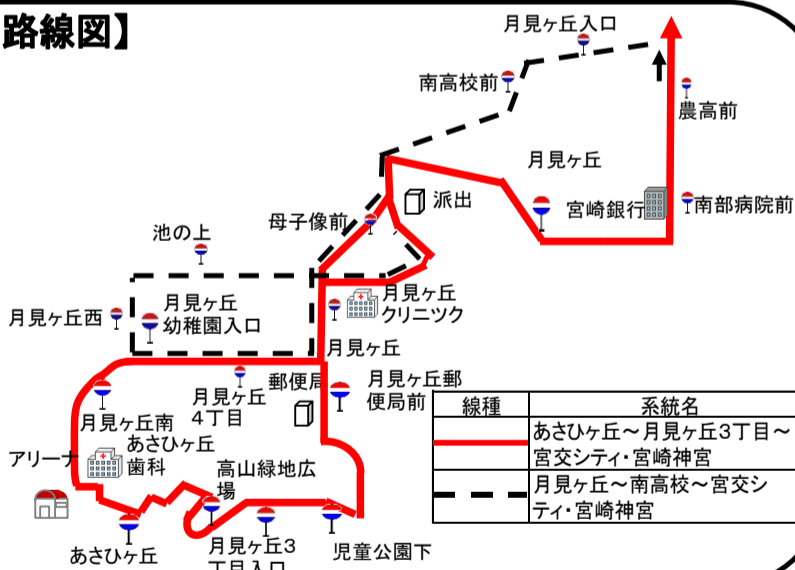

宮崎神宮・宮交シティ—あさひヶ丘

宮崎神宮	一の鳥居	一江丁目	野前村	3橋目通	1橋目通	橋南詰	1中目村	宮交	病院前部	月見ヶ丘	月見ヶ丘	幼稚園入口	あさひヶ丘	3月見ヶ丘	郵便局前	月見ヶ丘
...	9:02	9:06	9:08	9:10	9:11	9:15	9:16	9:18	9:18
...	9:48	9:52	9:54	9:56	9:57	10:01	10:02	10:04	10:04
...	10:38	10:42	10:44	10:46	10:47	10:51	10:52	10:54	10:54
12:25	12:28	12:29	12:32	12:34	12:37	12:39	12:40	12:43	12:47	12:49	12:51	12:52	12:56	12:57	12:59	12:59
14:10	14:13	14:14	14:17	14:19	14:22	14:24	14:25	14:28	14:32	14:34	14:36	14:37	14:41	14:42	14:44	14:44
15:45	15:48	15:49	15:52	15:54	15:57	15:59	16:00	16:03	16:07	16:09	16:11	16:12	16:16	16:17	16:19	16:19

あさひヶ丘—宮交シティ・宮崎神宮

4月見ヶ丘	月見ヶ丘	あさひヶ丘	3月見ヶ丘	郵便局前	月見ヶ丘	母子像前	月見ヶ丘	病院前部	宮交	1橋目通	2橋目通	3橋目通	支店前	宮交橋通	一の鳥居	宮崎神宮
9:11	9:12	9:15	9:16	9:18	9:19	9:20	9:21	9:23	9:27
9:57	9:58	10:01	10:02	10:04	10:05	10:06	10:07	10:09	10:13
10:47	10:48	10:51	10:52	10:54	10:55	10:56	10:57	10:59	11:03	11:09	11:10	11:12	11:14	11:18	11:21	11:21
12:52	12:53	12:56	12:57	12:59	13:00	13:01	13:02	13:04	13:08	13:14	13:15	13:17	13:19	13:23	13:26	13:26
14:37	14:38	14:41	14:42	14:44	14:45	14:46	14:47	14:49	14:53	14:59	15:00	15:02	15:04	15:08	15:11	15:11
16:12	16:13	16:16	16:17	16:19	16:20	16:21	16:22	16:24	16:28

2019年4月1日現在

60月見ヶ丘・61あさひヶ丘線バス時刻表

宮崎神宮・宮交シティ—月見ヶ丘・あさひヶ丘

【路線図】

4月1日ダイヤ改正内容のお知らせ

平日ダイヤ

宮崎神宮13:40発月見ヶ丘行きを減便致します。
月見ヶ丘14:06発宮崎神宮行きを減便致します。
月見ヶ丘15:47発宮崎神宮行きを減便致します。

土曜ダイヤ