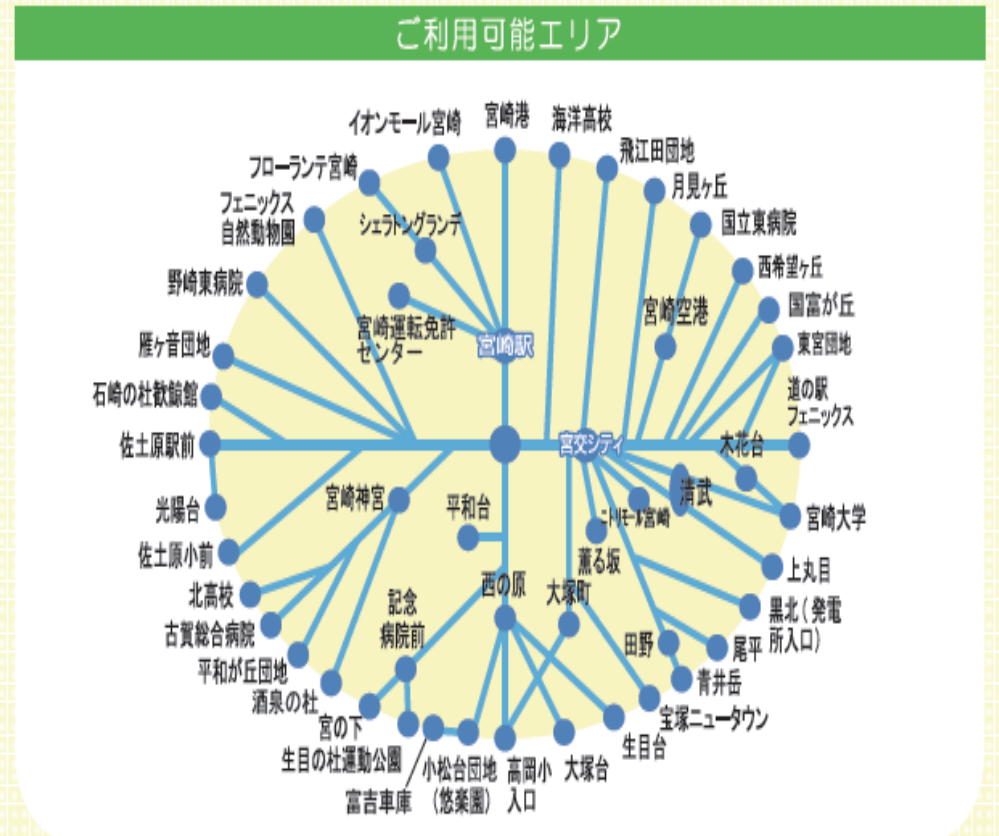

上西中循環線