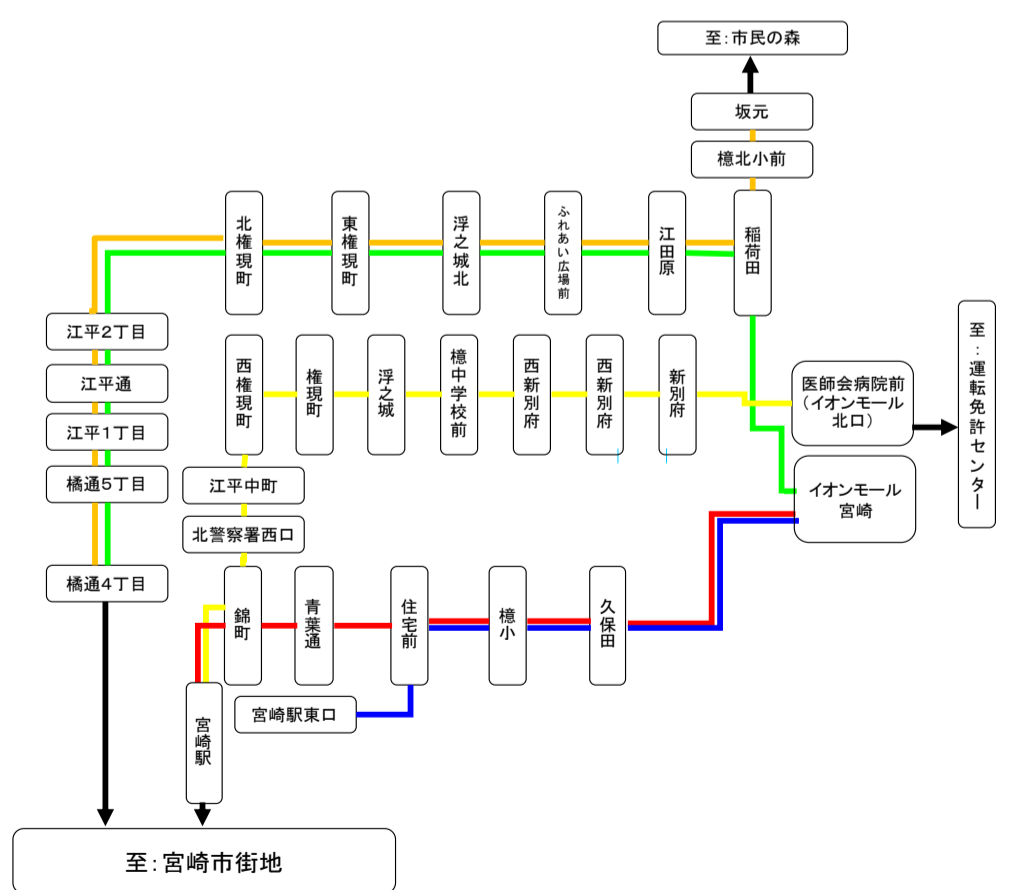

「イオンモール宮崎前」バス停は宮崎中央市場前の通り沿いに設置しております。
「イオンモール宮崎」バス停とお間違えないようご注意ください。

日曜日・祝日ダイヤ

宮交シティ(ニトリモール宮崎)～権現町～宮崎運転免許センター

モニター	宮交シティ②	1橋目通	3橋目通	宮崎西②	権現町	医師会前	セ運免許	運免許	医師会前	権現町	宮崎西①	3橋目通	1橋目通	宮交シティ	モニター
...	7:45	7:51	7:54	8:00	8:07	8:14	8:18	8:30	8:33	8:40	→	8:50	8:53	8:59	...
8:26	8:37	8:43	8:46	8:52	8:59	9:06	9:10	9:37	9:40	9:48	→	10:01	10:04	10:10	10:19
9:56	10:07	10:13	10:16	10:22	10:29	10:36	10:40	10:52	10:55	11:03	→	11:16	11:19	11:25	11:34
10:56	11:07	11:13	11:16	11:22	11:29	11:36	11:40	11:52	11:55	12:03	→	12:16	12:19	12:25	12:34
11:56	12:07	12:13	12:16	12:22	12:29	12:36	12:40	12:52	12:55	13:03	→	13:16	13:19	13:25	13:34
12:56	13:07	13:13	13:16	13:22	13:29	13:36	13:40	13:52	13:55	14:03	→	14:16	14:19	14:25	14:34
13:56	14:07	14:13	14:16	14:22	14:29	14:36	14:40	14:52	14:55	15:03	→	15:16	15:19	15:25	15:34
14:56	15:07	15:13	15:16	15:22	15:29	15:36	15:40	15:52	15:55	16:03	→	16:16	16:19	16:25	16:34
15:54	16:07	16:13	16:16	16:22	16:29	16:36	16:40	16:52	16:55	17:03	→	17:16	17:19	17:25	17:34
...	17:07	17:13	17:16	17:22	17:29	17:36	17:40	17:52	17:55	18:03	→	18:16	18:19	18:25	...
...	18:07	18:13	18:16	18:22	18:29	18:36	18:40	18:52	18:55	19:03	→	19:16	19:19	19:25	...
...	19:07	19:13	19:16	19:22	19:29	19:36	19:40	→

宮崎駅東口⇔イオンモール宮崎 運行時刻表

宮崎駅東口 ←→ イオンモール宮崎

宮崎駅東口 ←→ イオンモール宮崎

月曜～金曜

月曜～金曜日			
行先	宮崎駅東口発	イオンモール宮崎発	
7	北 40		7
8	北 北 10 40		8
9	北 北 北 北 00 15 30 45	40	9
10	北 15 30 45	00 20 40	10
11	北 15 30 45	00 20 35 50	11
12	北 15 30 45	05 20 35 50	12
13	北 15 30 45	05 20 35 50	13
14	北 15 30 45	05 20 35 50	14
15	北 15 30 45	05 20 35 50	15
16	北 20 40	05 20 40	16
17	北 20 40	00 20 40	17
18	北 30	00 20 50	18
19	北 30	15 45	19
20	北 30	15 45	20
21	北 00	15 45	21
22		北 12	22

北・・・イオンモール北口バス停経由で運行

停・・・各停便(青葉町・青葉通には停車致しません。)

運行路線図

凡 例	
青線	宮崎駅東口～イオンモール宮崎線
赤線	宮交シティ～青葉通～イオンモール宮崎線
緑線	宮交シティ～江田原～イオンモール宮崎線
黄線	宮交シティ～医師会病院前～運転免許センター線
オレンジ線	宮交シティ～江田原～市民の森線