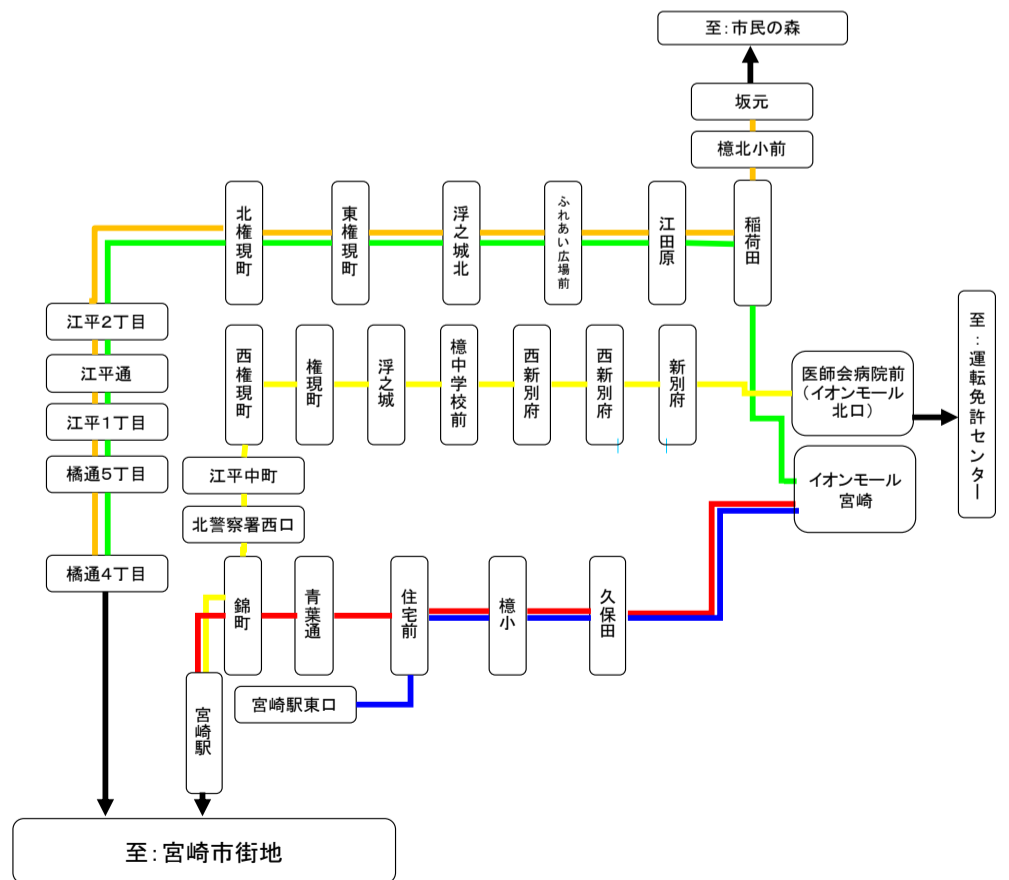

宮崎駅東口⇔イオンモール宮崎 運行時刻表

宮崎駅東口 ←→ イオンモール宮崎

宮崎駅東口 ←→ イオンモール宮崎

月曜～金曜

月曜～金曜日		
行先	宮崎駅東口発	イオンモール宮崎発
7	北 40	
8	北 北 10 40	
9	北 北 北 北 00 15 30 45	40
10	02 15 30 45	00 20 40
11	00 15 30 45	00 20 35 50
12	00 15 30 45	05 20 35 50
13	00 15 30 45	05 20 35 50
14	00 15 30 45	05 20 35 50
15	00 15 30 45	05 20 35 50
16	00 20 40	05 20 40
17	00 20 40	00 20 40
18	00 30	00 20 50
19	00 30	15 45
20	00 30	15 45
21	00	15 45
22		北 12

北...イオンモール北口バス停経由で運行

停...各停便(青葉町・青葉通には停車致しません。)

運行路線図

凡 例	
—	宮崎駅東口～イオンモール宮崎線
—	宮交シティ～青葉通～イオンモール宮崎線
—	宮交シティ～江田原～イオンモール宮崎線
—	宮交シティ～医師会病院前～運転免許センター線
—	宮交シティ～江田原～市民の森