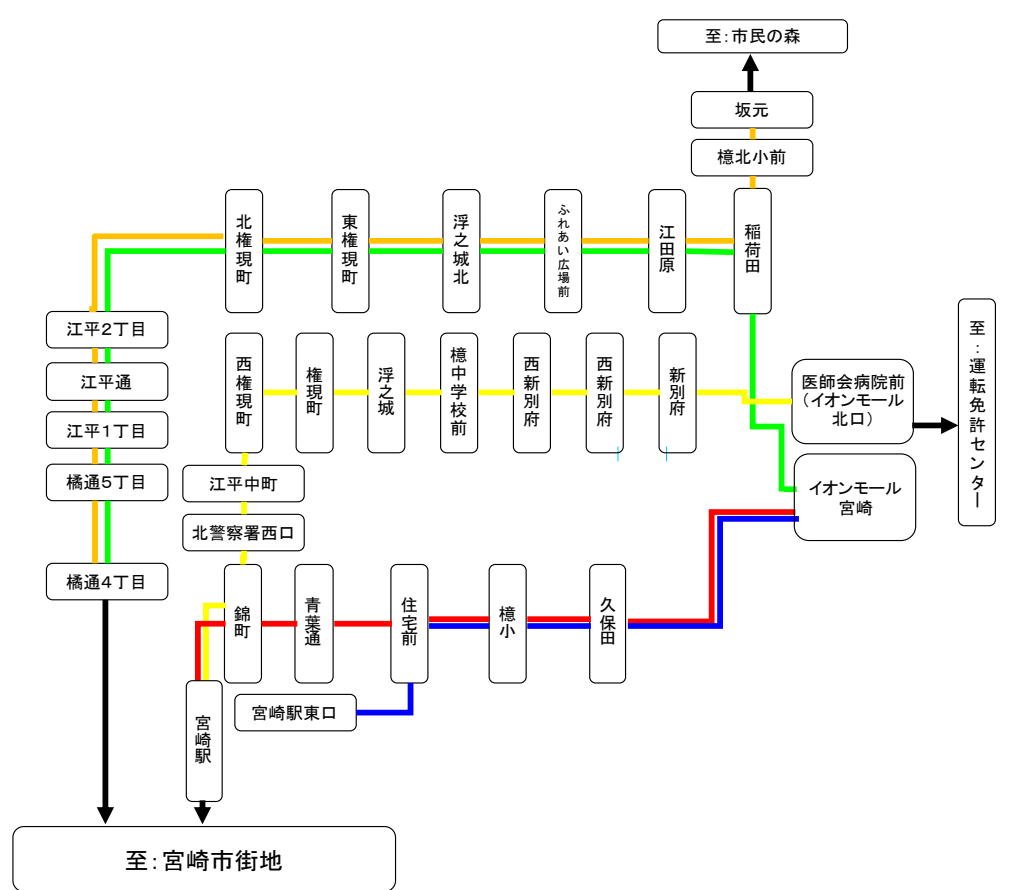

宮崎駅東口⇔イオンモール宮崎 運行時刻表

宮崎駅東口 ←→ イオンモール宮崎

宮崎駅東口 ←→ イオンモール宮崎

月曜～金曜

土曜・日曜・祝日

所要時間
約10分

行先	宮崎駅東口発	イオンモール宮崎発	行先
7	北 40		7
8	北 10 40		8
9	北 北 北 北 00 15 30 45	40	9
10	02 15 30 45	00 20 40	10
11	00 15 30 45	00 35 50	11
12	00 15 45	05 20 35 50	12
13	00 15 30 45	05 20 35 50	13
14	00 15 45	05 20 50	14
15	00 15 30 45	05 20 50	15
16	00 20 40	00 20 40	16
17	00 20 40	00 20 40	17
18	00 30	00 20 50	18
19	00 30	15 45	19
20	00 30	15 45	20
21	00	15 45	21
22		北 12	22

北・・・イオンモール北口バス停経由で運行

停・・・各停便(青葉町・青葉通には停車致しません。)

運行路線図

凡 例	
青線	宮崎駅東口～イオンモール宮崎線
赤線	宮交シティ～青葉通～イオンモール宮崎線
黄線	宮交シティ～江田原～イオンモール宮崎線
緑線	宮交シティ～医師会病院前～運転免許センター線
黒線	宮交シティ～江田原～市民の森