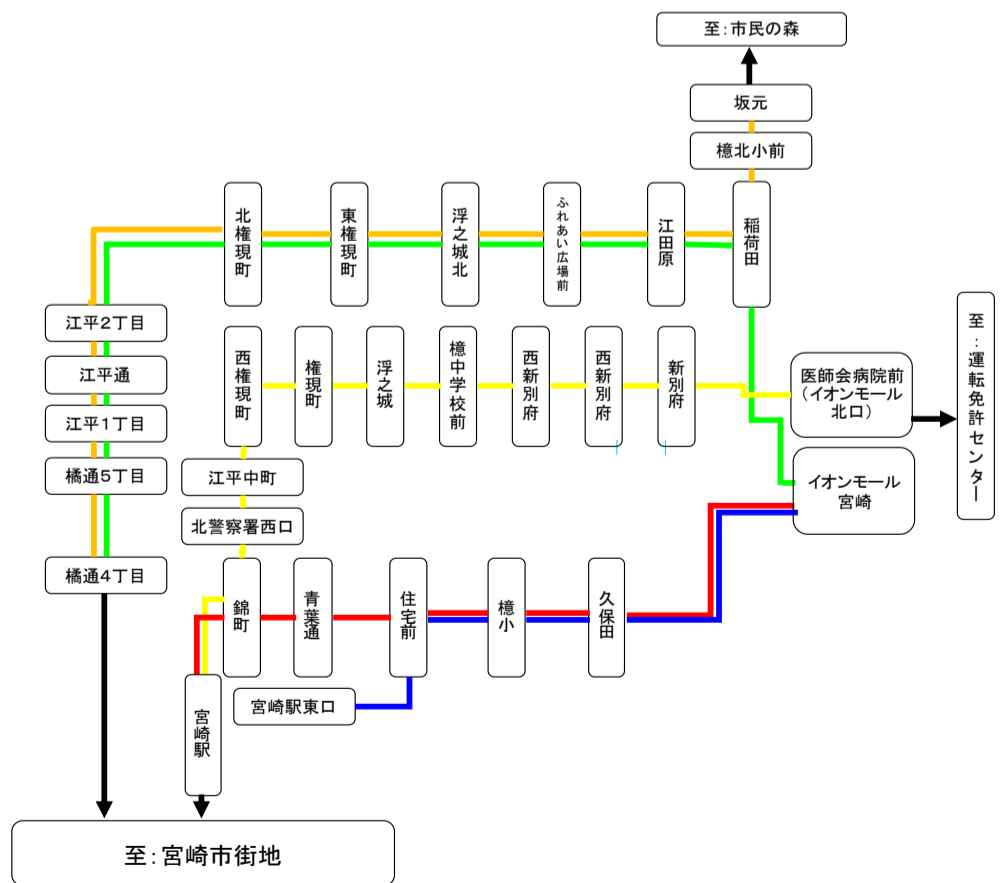

宮崎駅東口⇄イオンモール宮崎 運行時刻表

宮崎駅東口 ⇄ イオンモール宮崎

宮崎駅東口 ⇄ イオンモール宮崎

月曜～金曜

行先	宮崎駅東口発	イオンモール宮崎発	行先
7	40		7
8	10 40		8
9	00 15 30 45	40	9
10	02 20 40	00 20 40	10
11	00 20 40	00 40	11
12	00 20	00 20 40	12
13	00 20 40	00 20 40	13
14	00 20	00 20	14
15	00 20 40	00 20	15
16	00 20 40	00 20 40	16
17	00 20 40	00 20 40	17
18	00 30	00 20 50	18
19	00 30	15 45	19
20	00 30	15 45	20
21	00	15 45	21
22		15	22

土曜・日曜・祝日

行先	宮崎駅東口発	イオンモール宮崎発	行先
7	10 40		7
8	20 40		8
9	00 15 30 45	40	9
10	00 10 20 30 40 50	15 30 45	10
11	00 20 40	00 20 40	11
12	00 20 40	00 20 40	12
13	00 20 40	00 20 40	13
14	00 20 40	00 20 40	14
15	00 20 40	00 20 40	15
16	00 20 40	00 20 40	16
17	00 20 40	00 20 40	17
18	00 30	00 20 50	18
19	00 30	15 45	19
20	00 30	15 45	20
21	00	15 45	21
22		15	22

停...各停便(青葉町・青葉通には停車致しません。)

運行路線図

凡 例	
—	宮崎駅東口～イオンモール宮崎線
—	宮交シティ～青葉通～イオンモール宮崎線
—	宮交シティ～江田原～イオンモール宮崎線
—	宮交シティ～医師会病院前～運転免許センター線
—	宮交シティ～江田原～市民の森