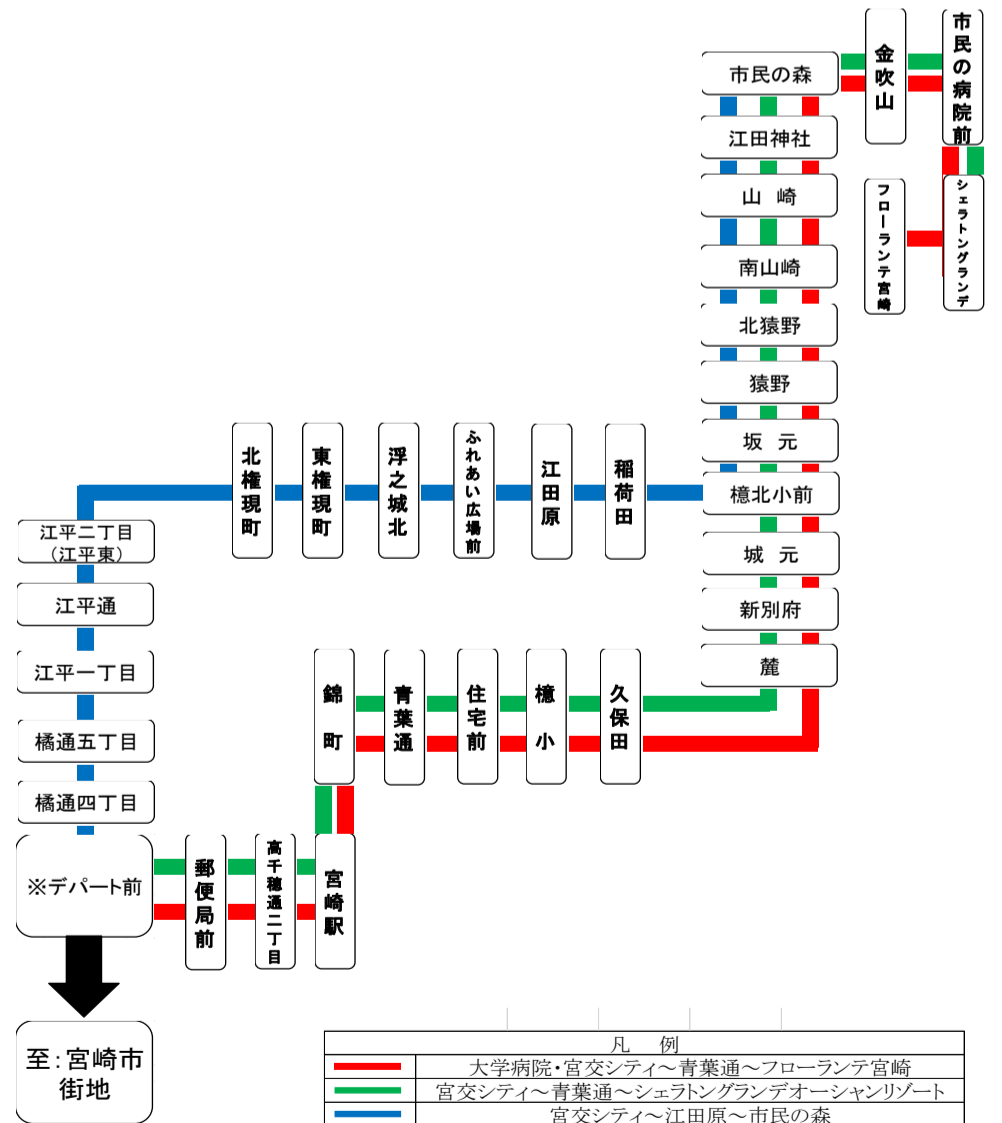

日曜・祝日ダイヤ

カーフェリー乗船口の停留所が廃止になります。

そのため宮崎港発宮交シティ行きが8:56発に変更致しております。

お問い合わせは **宮崎交通**

・バス案内センター: Tel 0985-32-0718 9:00～18:00(土日祝休み)

・宮崎中央営業所(路線バス): Tel 0985-73-9611 9:00～18:00

運行路線図

土曜日ダイヤ

シーガイア—青葉通—宮交シティ 市民の森→江田原→宮交シティ

フローラン テ宮崎	シェラ ラント ン	市民 の森	江田 神社	山 崎	猿 野	新 別府	麓	江田 原	榎 小前	住 宅前	青 葉通	西 宮崎 ①	3橋 丁目 通	1橋 丁目 通	宮 交 シ テ イ
...	...	7:18	7:19	7:20	7:23	→	→	7:27	→	→	→	→	7:41	7:44	7:50
...	8:32	8:37	8:38	8:39	8:42	8:46	8:47	→	8:49	8:51	8:52	8:55	9:01	9:04	9:10
...	...	8:48	8:49	8:50	8:53	→	→	8:57	→	→	→	→	9:11	9:14	9:20
9:30	9:32	9:37	9:38	9:39	9:42	9:46	9:47	→	9:49	9:51	9:52	9:55	10:01	10:04	10:10
10:30	10:32	10:37	10:38	10:39	10:42	10:46	10:47	→	10:49	10:51	10:52	10:55	11:01	11:04	11:10
11:30	11:32	11:37	11:38	11:39	11:42	11:46	11:47	→	11:49	11:51	11:52	11:55	12:01	12:04	12:10
12:30	12:32	12:37	12:38	12:39	12:42	12:46	12:47	→	12:49	12:51	12:52	12:55	13:01	13:04	13:10
13:30	13:32	13:37	13:38	13:39	13:42	13:46	13:47	→	13:49	13:51	13:52	13:55	14:01	14:04	14:10
14:30	14:32	14:37	14:38	14:39	14:42	14:46	14:47	→	14:49	14:51	14:52	14:55	15:01	15:04	15:10
15:30	15:32	15:37	15:38	15:39	15:42	15:46	15:47	→	15:49	15:51	15:52	15:55	16:03	16:06	16:12
16:30	16:32	16:37	16:38	16:39	16:42	16:46	16:47	→	16:49	16:51	16:52	16:55	17:03	17:06	17:12
17:30	17:32	17:37	17:38	17:39	17:42	17:46	17:47	→	17:49	17:51	17:52	17:55	18:05	18:08	18:14
...	18:32	18:37	18:38	18:39	18:42	18:46	18:47	→	18:49	18:51	18:52	18:55	19:05	19:08	19:14
...	19:22	19:27	19:28	19:29	19:32	19:36	19:37	→	19:39	19:41	19:42	19:45	19:51	19:54	20:00
...	20:22	20:27	20:28	20:29	20:32	20:36	20:37	→	20:39	20:41	20:42	20:45	20:51	20:54	21:00