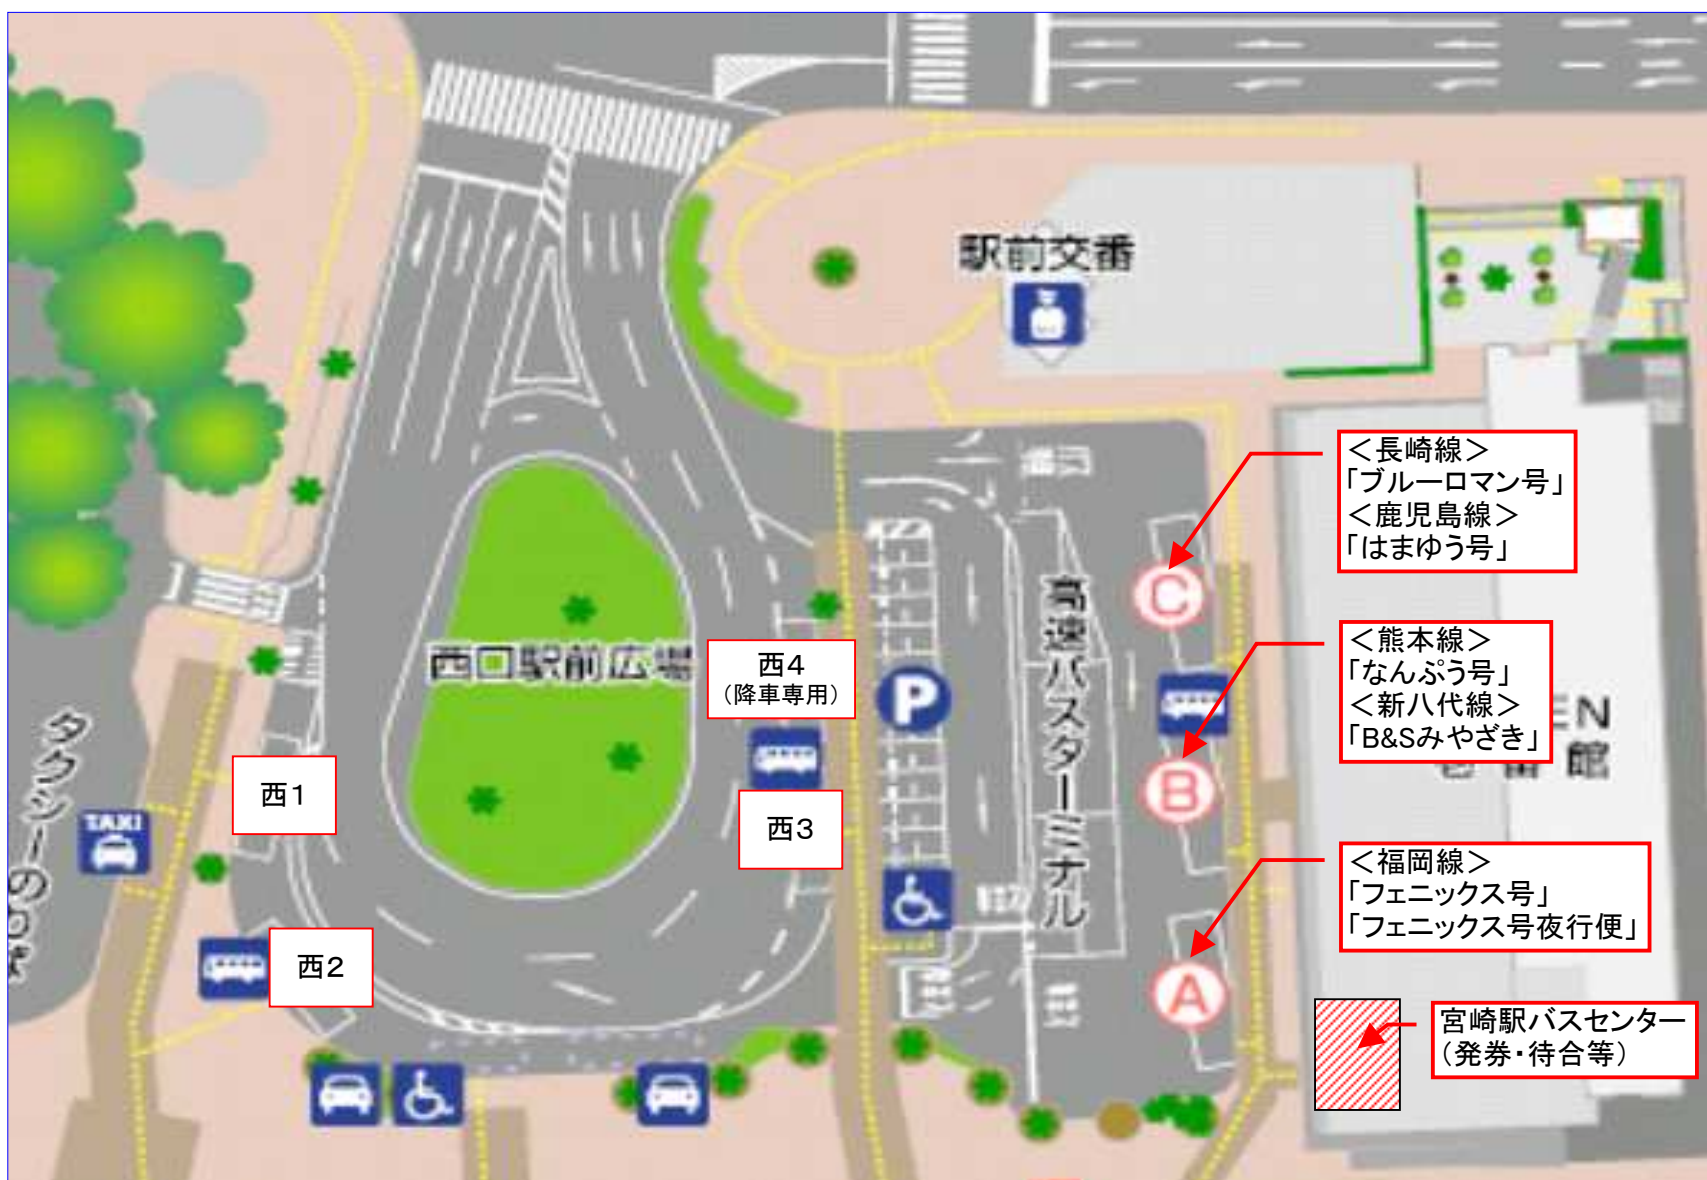

■宮崎駅 高速のりば 見取り図

のりば	方面	路線	運行路線愛称
A	福岡	福岡線	フェニックス号 フェニックス号夜行便
B	熊本	熊本線・新八代線	なんぷう号 B&Sみやざき
C	そのほか	長崎線・鹿児島線	ブルーロマン号 はまゆう号