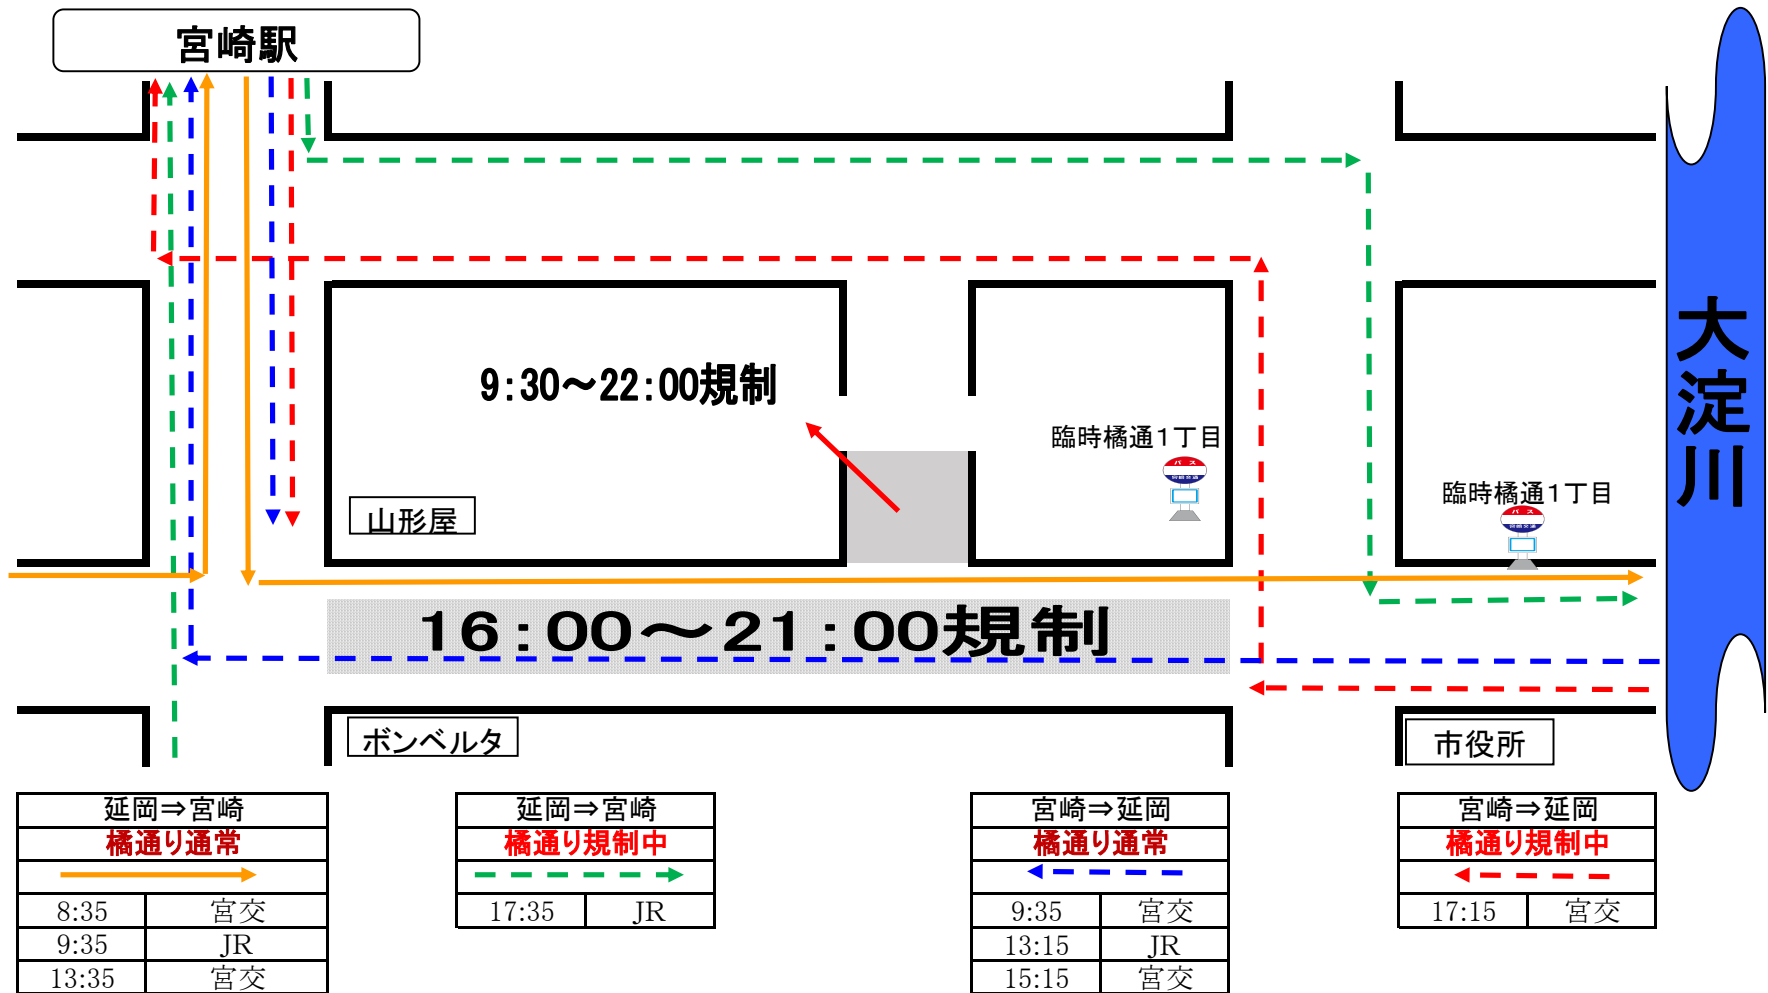

まつり『えれこっちゃみやぎ』に伴う迂回について

日 時・・・平成30年7月28日(土)・29日(日)

規制時間・・・橋通り 16:00～21:00 県庁前楠並木通り 9:30～22:00

※遅延等により上記のダイヤ以外の便が規制にかかった際も上記と同様の迂回を致します。