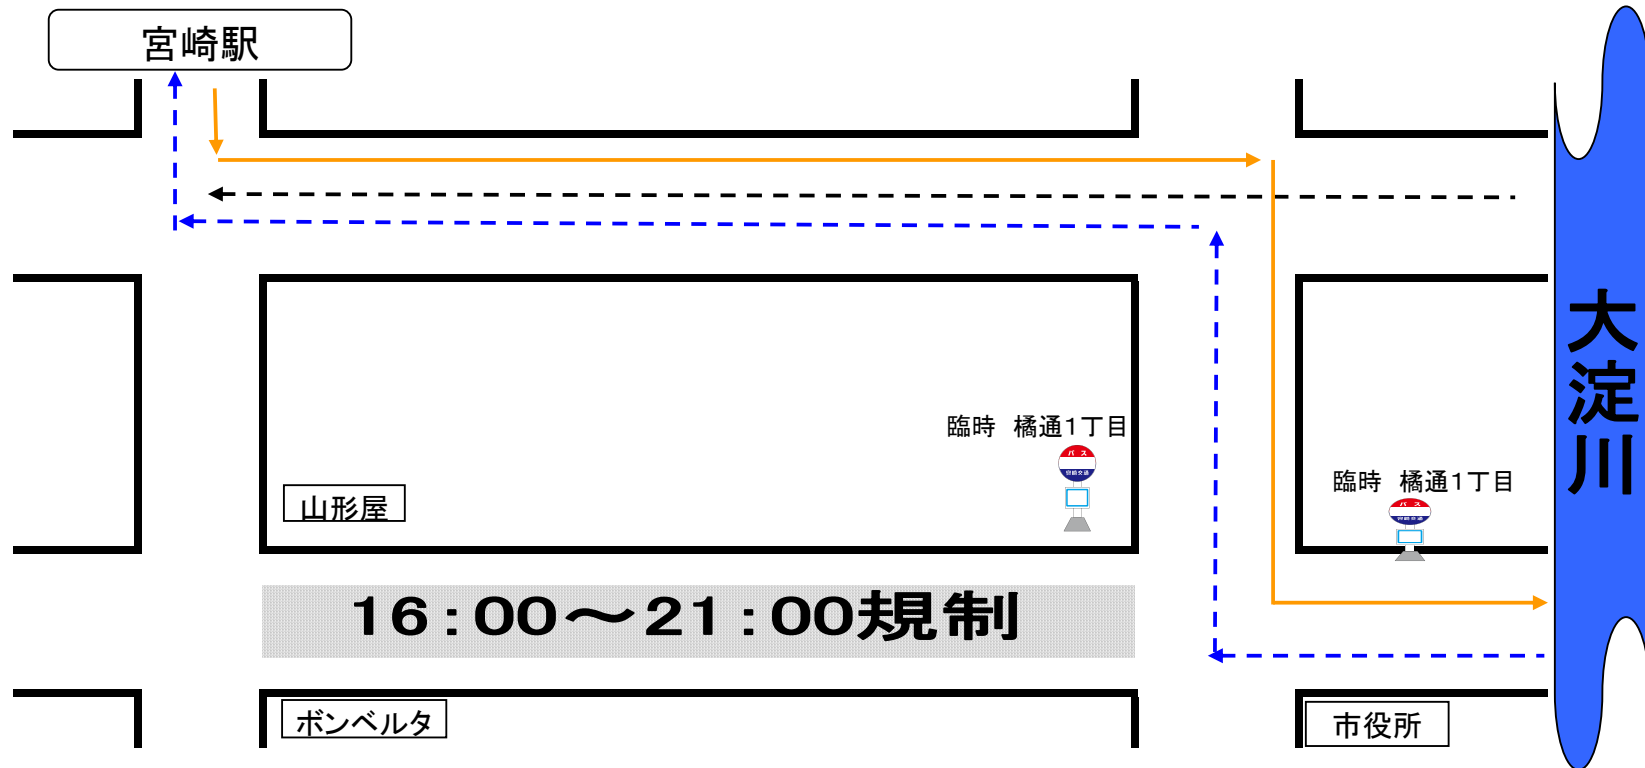

まつり『えれこっちゃんみやざき』に伴う迂回について

日 時・・・平成30年7月28日(土)・29日(日)

規制時間・・・橋通り 16:00～21:00

| 福岡⇒宮崎 | | 鹿児島⇒宮崎 | |
|-----------|----|-----------|----|
| ← - - - - | | ← - - - - | |
| 11:15 | 産交 | 15:05 | 宮交 |
| 12:15 | 西鉄 | 16:35 | 宮交 |
| 12:45 | 宮交 | | |
| 13:15 | 産交 | | |
| 13:45 | JR | | |
| 14:15 | 産交 | | |
| 14:45 | 宮交 | | |
| 15:15 | 宮交 | | |
| 15:45 | 西鉄 | | |
| 16:05 | 宮交 | | |
| 16:25 | 西鉄 | | |

| 宮崎⇒鹿児島 | | 宮崎⇒長崎 | |
|-----------|----|-----------|----|
| → - - - - | | → - - - - | |
| 16:20 | 南国 | 16:14 | 県営 |
| ※18:30 | 南国 | | |

| 福岡⇒宮崎 | | 鹿児島⇒宮崎 | |
|-----------|----|-----------|----|
| ← - - - - | | ← - - - - | |
| 11:15 | 産交 | 15:05 | 宮交 |
| 12:15 | 西鉄 | 16:35 | 宮交 |
| 12:45 | 宮交 | | |
| 13:15 | 産交 | | |
| 13:45 | JR | | |
| 14:15 | 産交 | | |
| 14:45 | 宮交 | | |
| 15:15 | 宮交 | | |
| 15:45 | 西鉄 | | |
| 16:05 | 宮交 | | |
| 16:25 | 西鉄 | | |