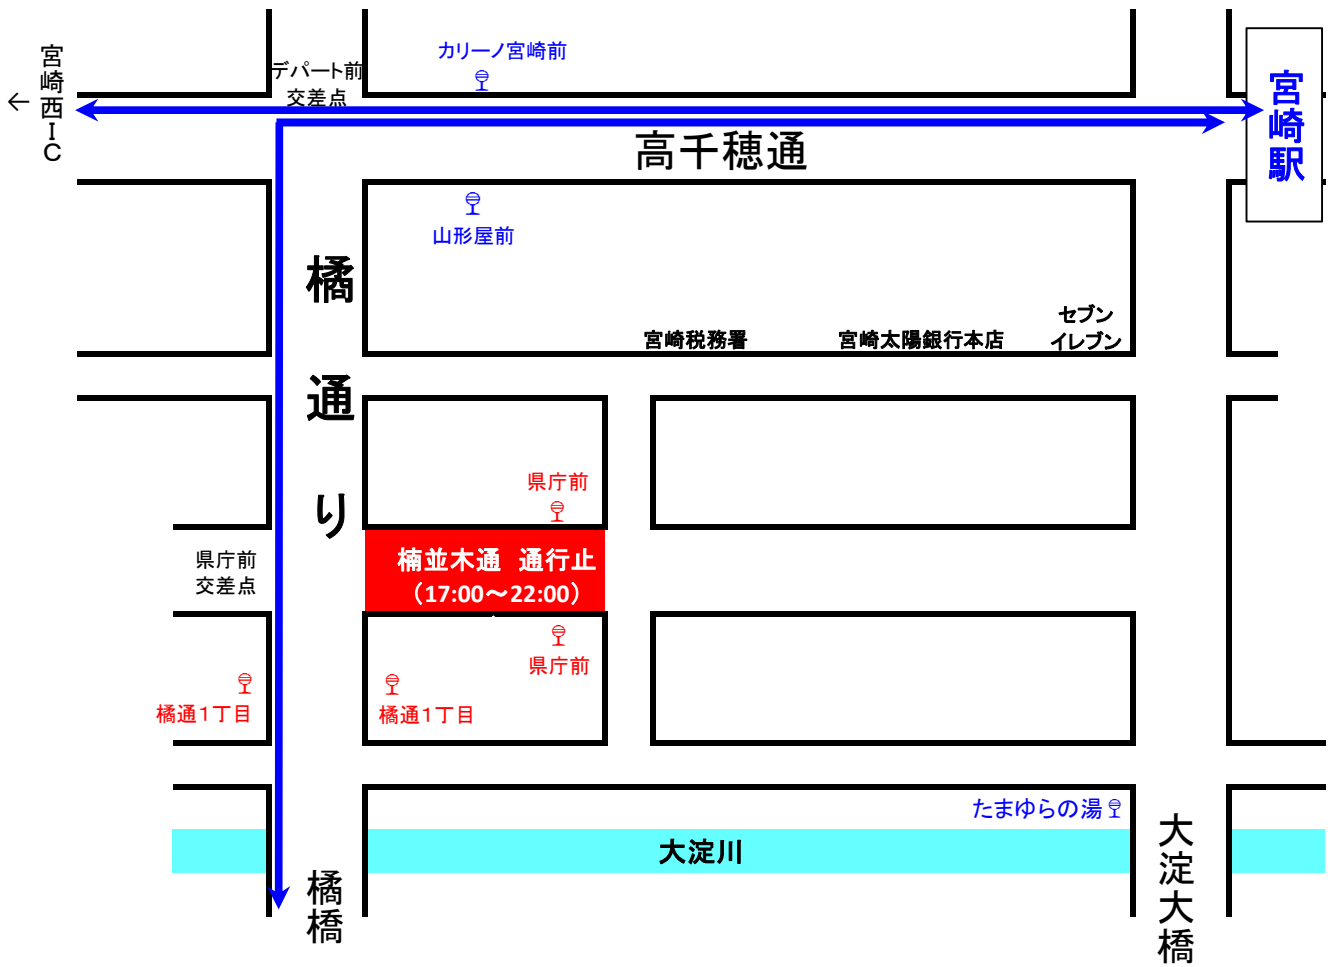

第17回楠並樹「まちの夏まつり」 【高速バス:ひむか】迂回ルート

- 規制日 平成30年7月14日(土)
- 通行止め 県庁前 楠並木通り一部区間 17:00~22:00
- 乗降不可停留所 『**県庁前**』

■ 対象便

路線名	上下	始発時刻	運行会社	停止停留所	矢印	備考
ひむか	宮崎発	17:15	宮交	県庁前	↔	
	延岡発	17:35	JR	県庁前		