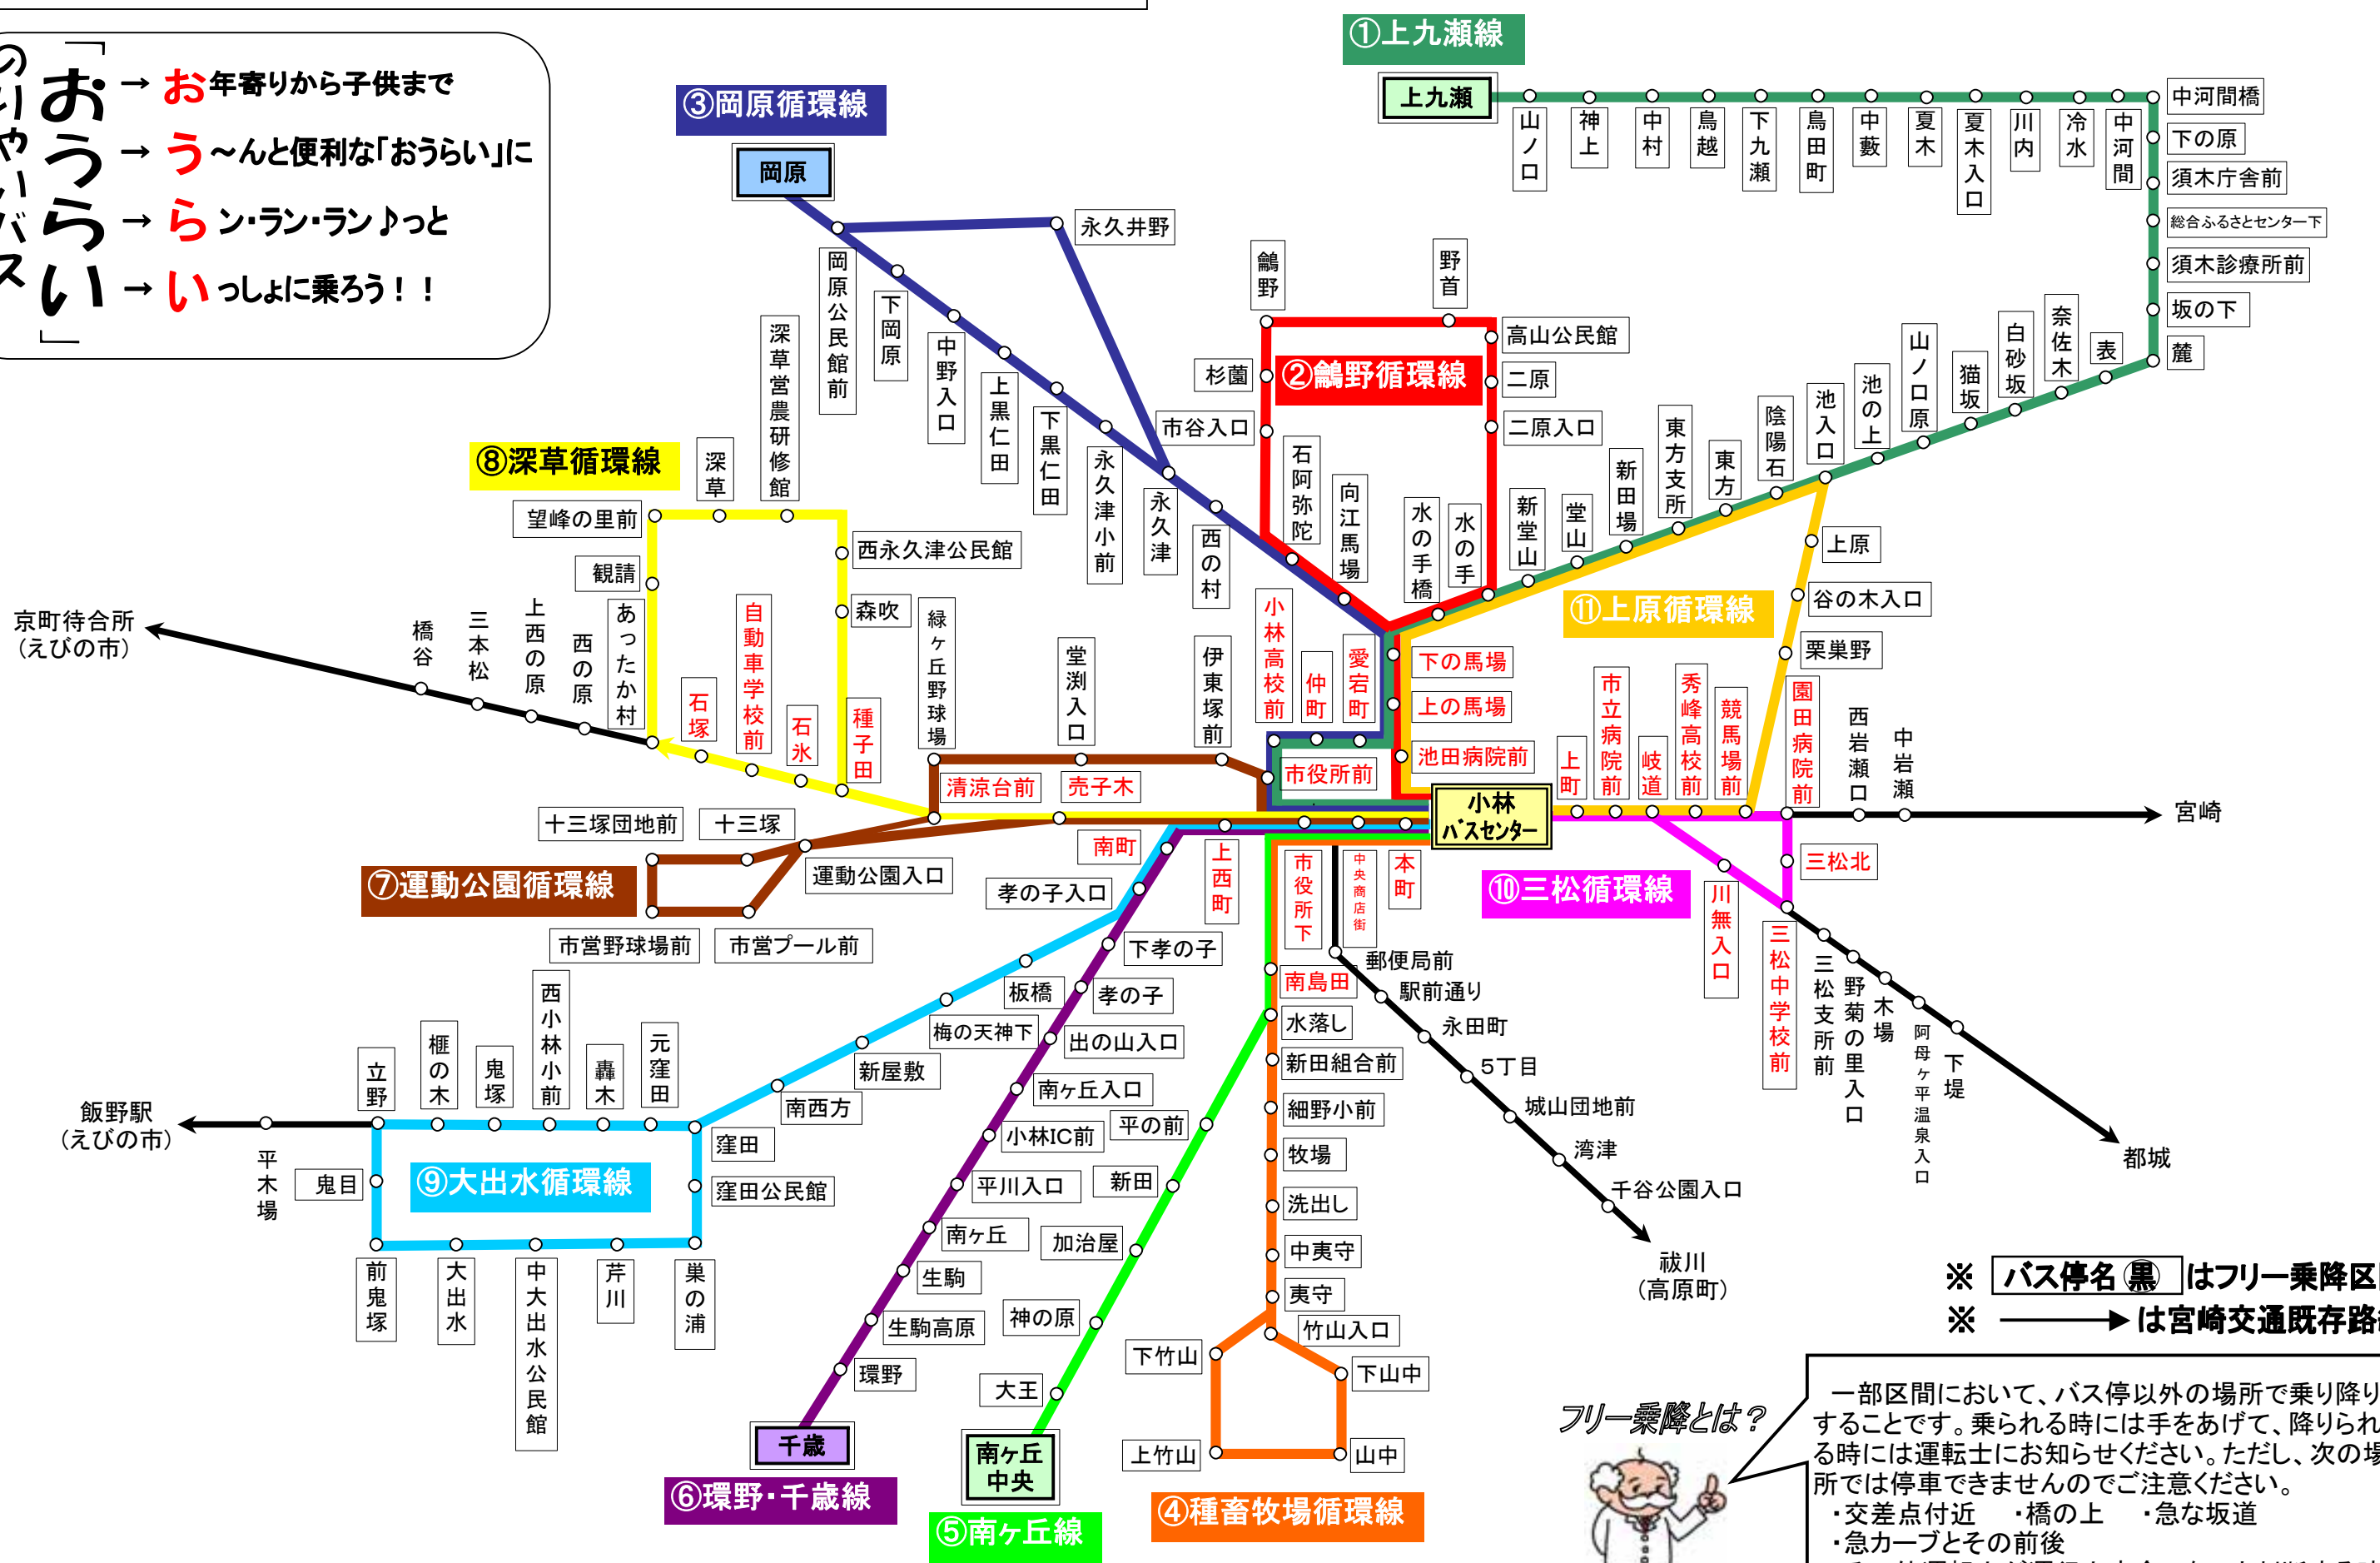

小林市コミュニティバス「おうらい」路線図

「おうらい」バス
 → お年寄りから子供まで
 → う〜んと便利な「おうらい」に
 → らん・らん・らん♪と
 → いっしょに乗ろう!!

※ **バス停名(黒)** はフリー乗降区間
 ※ **→** は宮崎交通既存路線

フリー乗降とは?

一部区間において、バス停以外の場所で乗り降りすることです。乗られる時には手をあげて、降りられる時には運転士にお知らせください。ただし、次の場所では停車できませんのでご注意ください。

- ・交差点付近
- ・橋の上
- ・急な坂道
- ・急カーブとその前後
- ・その他運転士が運行上安全でない判断する時